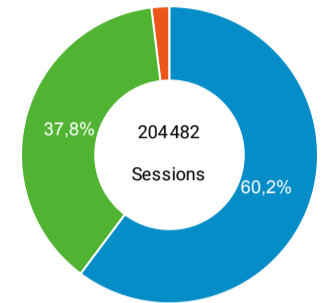

● Sessions ● Nouveaux utilisateurs

Visites

204 482

% du total : 100,00 % (204482)

Sessions par sous-domaines

■ / ■ /consulter_savoir_faire/ ■ (not set) ■ /innovation/
 ■ Autres

Appareils

■ desktop ■ mobile ■ tablet