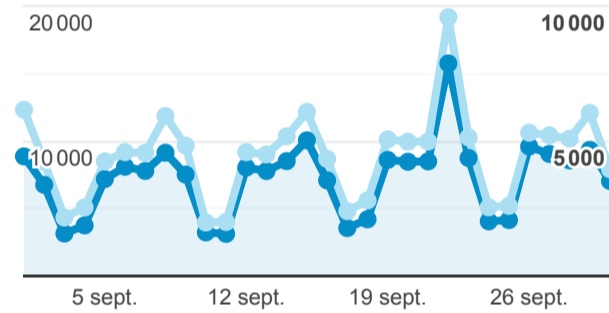

XPAIR - rapport mensuel

1 sept. 2022 - 30 sept. 2022

Tous les utilisateurs
 100,00 %, Sessions

Pages vues

287 932

% du total : 100,00 % (287932)

Pages par visite

1,41

Valeur moy. pour la vue : 1,41 (0,00 %)

Durée moyenne des visites

00:01:07

Valeur moy. pour la vue : 00:01:07 (0,00 %)

% nouvelles visites

72,31 %

Valeur moy. pour la vue : 72,31 % (0,00 %)

Sessions et Nouveaux utilisateurs

● Sessions ● Nouveaux utilisateurs

Visites

204 482

% du total : 100,00 % (204482)

Sessions par sous-domaines

■ / ■ /consulter_savoir_faire/ ■ (not set) ■ /innovation/
 ■ Autres

Appareils

■ desktop ■ mobile ■ tablet