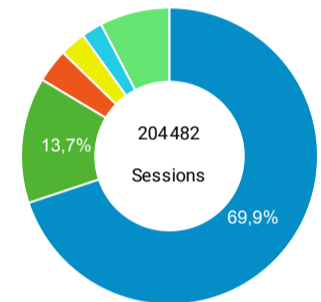

Source

■ google ■ (direct) ■ Email_CM ■ bing
■ xpair.com ■ Autres

Pages les plus consultés

Page	Sessions
/	29 283
(not set)	11 887
/cours/relation-debit-vitesse-section-passage.htm	3 169
/cours/relation-debit-puissance-ecart.htm	2 035
/cours/relation-debit-puissance-ecart-temperature.htm	1 824