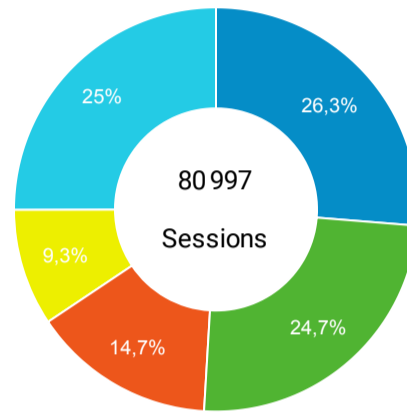

● Sessions ● Nouveaux utilisateurs

Visites

204 482

% du total : 100,00 % (204482)

Sessions par sous-domaines

■ / ■ /consulter_savoir_faire/ ■ (not set) ■ /innovation/
 ■ Autres

Appareils

■ desktop ■ mobile ■ tablet