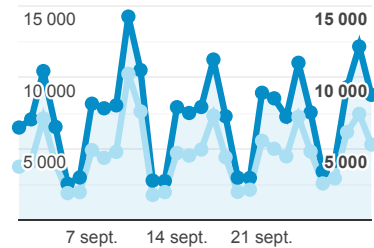

XPAIR - rapport mensuel

1 sept. 2020 - 30 sept. 2020

Tous les utilisateurs
 100,00 %, Sessions

Pages vues

284 715

% du total : 100,00 % (284 715)

Pages par visite

1,49

Valeur moy. pour la vue : 1,49
 (0,00 %)

Durée moyenne des visites

00:01:11

Valeur moy. pour la vue : 00:01:11
 (0,00 %)

% nouvelles visites

73,25 %

Valeur moy. pour la vue : 73,25 %
 (0,00 %)

Sessions et Nouveaux utilisateurs

● Sessions
 ● Nouveaux utilisateurs

Visites

190 685

% du total : 100,00 % (190 685)

Sessions par sous-domaines

■ /consulter_savoir_faire/ ■ /actualite_experts/
 ■ (not set) ■ /innovation/ ■ Autres

Appareils