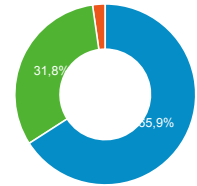

Appareils

■ desktop ■ mobile ■ tablet