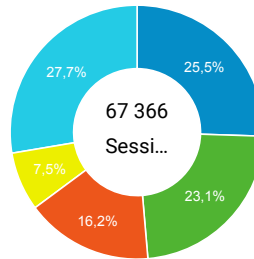

● Sessions
 ● Nouveaux utilisateurs

Visites

190 685

% du total : 100,00 % (190 685)

Sessions par sous-domaines

■ /consulter_savoir_faire/ ■ /actualite_experts/
 ■ (not set) ■ /innovation/ ■ Autres

Appareils