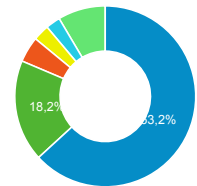

Source

■ google ■ (direct)
■ Email_CM ■ xpair.com
■ bing ■ Autres