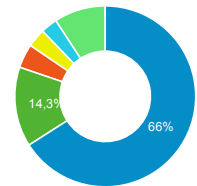

Source

■ google ■ (direct)
■ Email_CM ■ xpair.com
■ bing ■ Autres