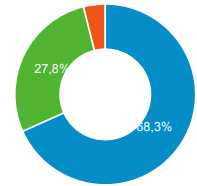

Appareils

■ desktop ■ mobile ■ tablet