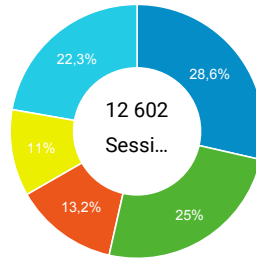

● Sessions
 ● Nouveaux utilisateurs

Visites

186 090

% du total : 100,00 % (186 090)

Sessions par sous-domaines

■ (not set) ■ /consulter_savoir_faire/
 ■ /actualite_experts/ ■ /consulter_parole_expert/
 ■ Autres