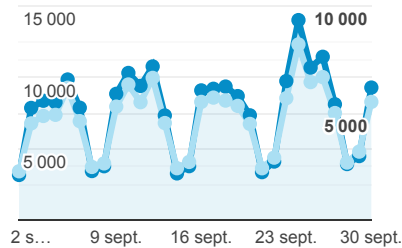

XPAIR - rapport mensuel

1 sept. 2019 - 30 sept. 2019

Tous les utilisateurs
 100,00 %, Sessions

Pages vues

314 315

% du total : 100,00 % (314 315)

Pages par visite

1,69

Valeur moy. pour la vue : 1,69
 (0,00 %)

Durée moyenne des visites

00:01:19

Valeur moy. pour la vue : 00:01:19
 (0,00 %)

% nouvelles visites

71,88 %

Valeur moy. pour la vue : 71,88 %
 (0,00 %)

Sessions et Nouveaux utilisateurs

● Sessions
 ● Nouveaux utilisateurs

Visites

186 090

% du total : 100,00 % (186 090)

Sessions par sous-domaines

■ (not set) ■ /consulter_savoir_faire/
 ■ /actualite_experts/ ■ /consulter_parole_expert/
 ■ Autres