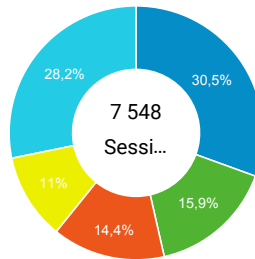

● Sessions
 ● Nouveaux utilisateurs

Visites

172 456

% du total : 131,25 % (131 394)

Sessions par sous-domaines

■ /consulter_savoir_faire/ ■ (not set)
 ■ /actualite_experts/ ■ /consulter_parole_expert/
 ■ Autres