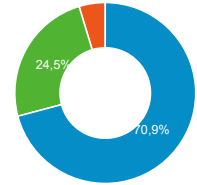

Appareils

■ desktop ■ mobile ■ tablet