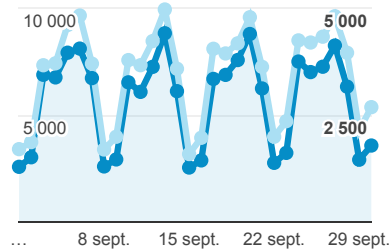

XPAIR - rapport mensuel

1 sept. 2018 - 30 sept. 2018

Tous les utilisateurs
 100,00 %, Sessions

Pages vues

233 170

% du total : 100,00 % (233 170)

Pages par visite

1,77

Valeur moy. pour la vue : 1,77
 (0,00 %)

Durée moyenne des visites

00:01:20

Valeur moy. pour la vue : 00:01:20
 (0,00 %)

% nouvelles visites

71,03 %

Valeur moy. pour la vue : 71,03 %
 (0,00 %)

Sessions et Nouveaux utilisateurs

● Sessions
 ● Nouveaux utilisateurs

Visites

172 456

% du total : 131,25 % (131 394)

Sessions par sous-domaines

■ /consulter_savoir_faire/ ■ (not set)
 ■ /actualite_experts/ ■ /consulter_parole_expert/
 ■ Autres