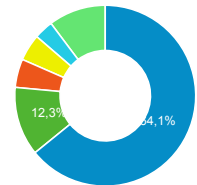

Source

■ google ■ (direct) ■ bing
■ Email_CM ■ xpair.com
■ Autres