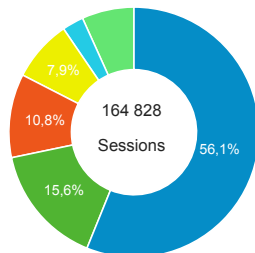

Statistiques Mensuel - XPair

3 sept. 2016 - 2 oct. 2016

Tous les utilisateurs
100,00 %, Sessions

Visites

164 828

% du total : 100,00 % (164 828)

Pages vues

295 171

% du total : 100,00 % (295 171)

Moyenne Pages Vues

1,79

Valeur moy. pour la vue : 1,79
(0,00 %)

Taux de rebond

72,64 %

Valeur moy. pour la vue : 72,64 %
(0,00 %)

TOP Rubriques

- conseils.xpair.com/ formation.xpair.com/
- www.xpair.com/ produits.xpair.com/
- outils.xpair.com/ Autres