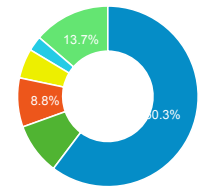

XPAIR - rapport mensuel

1 sept. 2015 - 30 sept. 2015

Toutes les sessions
100,00 %

Visites

165 732

% du total : 100,00 % (165 732)

pages vues

391 204

% du total : 100,00 % (391 204)

Source

■ google ■ google.fr ■ (direct)
■ xpair.com ■ conseils.xpair.com
■ Autres