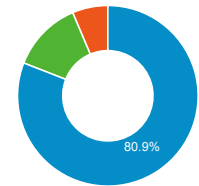

Appareils

■ desktop ■ mobile ■ tablet