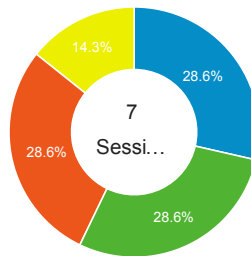

Rubriques

■ Annuaire ■ Conseils ■ Produits ■ Outils