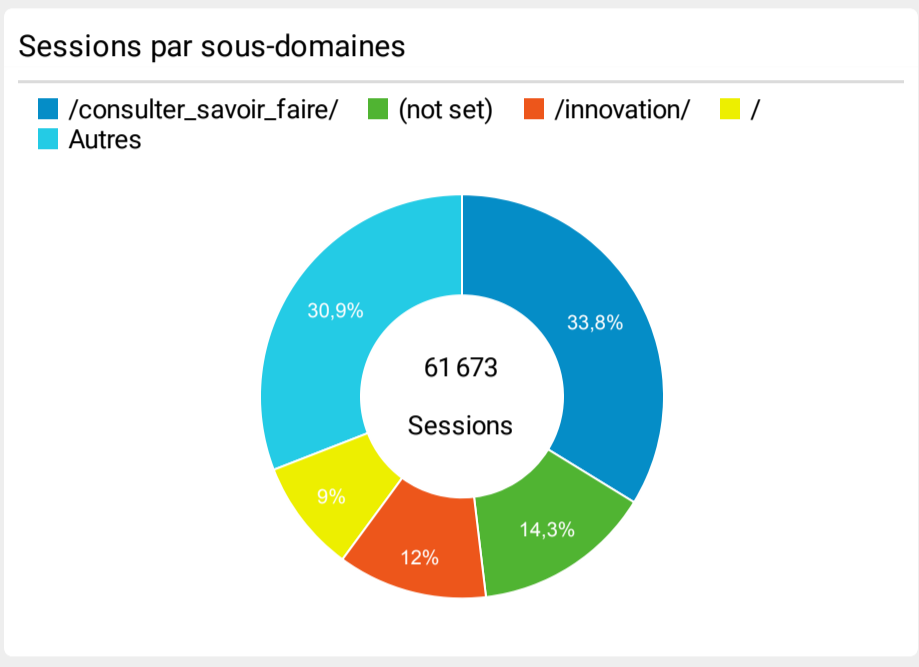

XPAIR - rapport mensuel

1 oct. 2022 - 31 oct. 2022

Tous les utilisateurs
 100,00 %, Sessions

Pages vues
276 988
 % du total : 100,00 % (276 988)

Pages par visite
1,48
 Valeur moy. pour la vue : 1,48 (0,00 %)

Durée moyenne des visites
00:01:14
 Valeur moy. pour la vue : 00:01:14 (0,00 %)

% nouvelles visites
72,62 %
 Valeur moy. pour la vue : 72,62 % (0,00 %)

Visites
187 324
 % du total : 100,00 % (187 324)

Pages les plus consultés