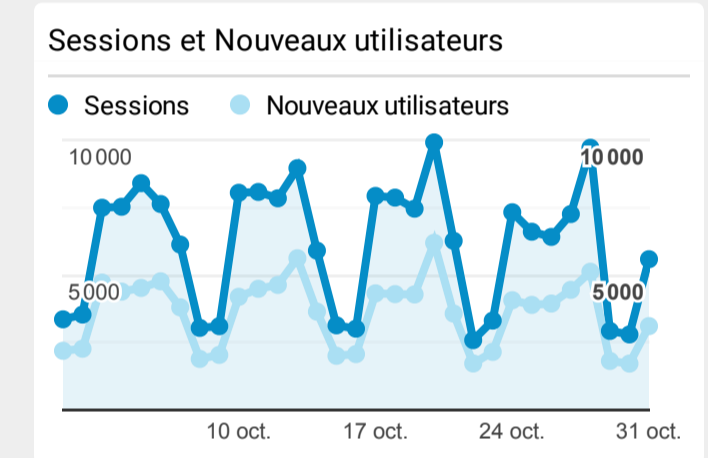

XPAIR - rapport mensuel

1 oct. 2022 - 31 oct. 2022

Tous les utilisateurs
 100,00 %, Sessions

Pages vues
276 988
 % du total : 100,00 % (276 988)

Pages par visite
1,48
 Valeur moy. pour la vue : 1,48 (0,00 %)

Durée moyenne des visites
00:01:14
 Valeur moy. pour la vue : 00:01:14 (0,00 %)

% nouvelles visites
72,62 %
 Valeur moy. pour la vue : 72,62 % (0,00 %)

Visites
187 324
 % du total : 100,00 % (187 324)

Pages les plus consultés