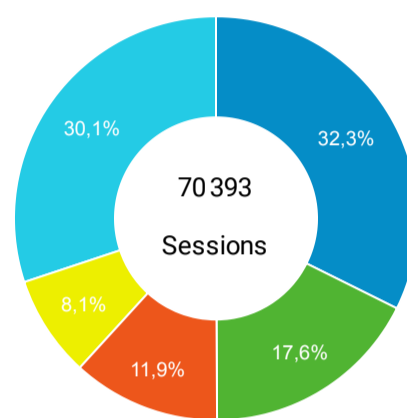

● Sessions ● Nouveaux utilisateurs

**Visites**

**207 508**

% du total : 100,00 % (207508)

**Sessions par sous-domaines**

■ /consulter\_savoir\_faire/ ■ (not set) ■ /innovation/ ■ /  
 ■ Autres

**Appareils**