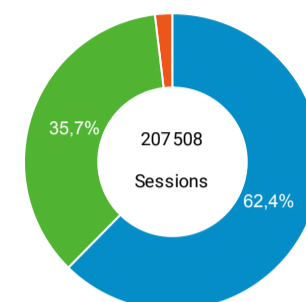

Appareils

■ desktop ■ mobile ■ tablet