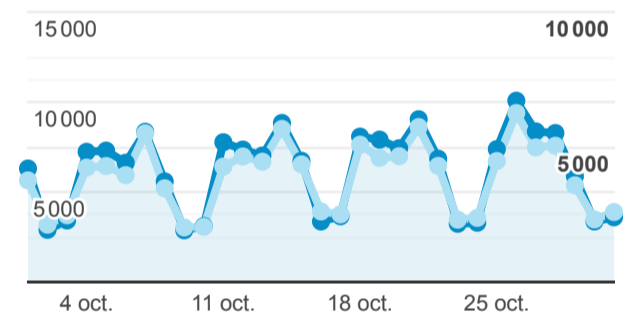

**XPAIR - rapport mensuel**

1 oct. 2021 - 31 oct. 2021

**Tous les utilisateurs**  
 100,00 %, Sessions

**Pages vues**

**306 657**

% du total : 100,00 % (306657)

**Pages par visite**

**1,48**

Valeur moy. pour la vue : 1,48 (0,00 %)

**Durée moyenne des visites**

**00:01:12**

Valeur moy. pour la vue : 00:01:12 (0,00 %)

**% nouvelles visites**

**73,18 %**

Valeur moy. pour la vue : 73,18 % (0,00 %)

**Sessions et Nouveaux utilisateurs**

● Sessions ● Nouveaux utilisateurs

**Visites**

**207 508**

% du total : 100,00 % (207508)

**Sessions par sous-domaines**

■ /consulter\_savoir\_faire/ ■ (not set) ■ /innovation/ ■ /  
 ■ Autres

**Appareils**