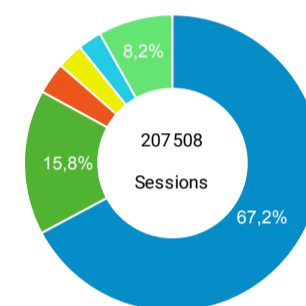

Source

■ google ■ (direct) ■ Email_CM ■ bing
■ xpair.com ■ Autres

Pages les plus consultés

Page	Sessions
(not set)	12 377
/	9 853
/actualite_experts/production-eau-chaude-sanitai-re-ecs-bas-carbone.htm	7 083
/cours/relation-debit-vitesse-section-passage.htm	2 840
/cours/relation-debit-puissance-ecart.htm	2 182