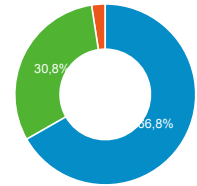

Appareils

■ desktop ■ mobile ■ tablet