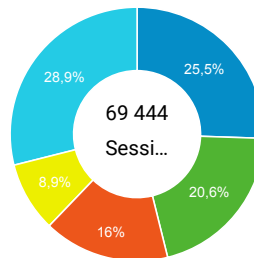

● Sessions
 ● Nouveaux utilisateurs

Visites

203 121

% du total : 100,00 % (203 121)

Sessions par sous-domaines

■ /consulter_savoir_faire/ ■ /actualite_experts/
 ■ (not set) ■ /innovation/ ■ Autres

Appareils