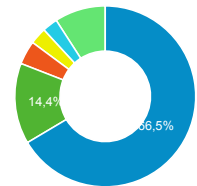

Source

■ google ■ (direct)
■ Email_CM ■ xpair.com
■ bing ■ Autres