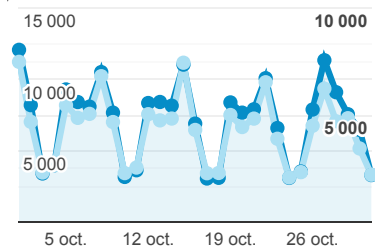

XPAIR - rapport mensuel

1 oct. 2020 - 31 oct. 2020

Tous les utilisateurs
 100,00 %, Sessions

Pages vues

309 655

% du total : 100,00 % (309 655)

Pages par visite

1,52

Valeur moy. pour la vue : 1,52
 (0,00 %)

Durée moyenne des visites

00:01:09

Valeur moy. pour la vue : 00:01:09
 (0,00 %)

% nouvelles visites

72,06 %

Valeur moy. pour la vue : 72,06 %
 (0,00 %)

Sessions et Nouveaux utilisateurs

● Sessions
 ● Nouveaux utilisateurs

Visites

203 121

% du total : 100,00 % (203 121)

Sessions par sous-domaines

■ /consulter_savoir_faire/ ■ /actualite_experts/
 ■ (not set) ■ /innovation/ ■ Autres

Appareils