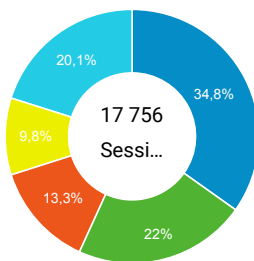

● Sessions
 ● Nouveaux utilisateurs

Visites

209 012

% du total : 100,00 % (209 012)

Sessions par sous-domaines

■ (not set) ■ /consulter_savoir_faire/
 ■ /actualite_experts/ ■ /consulter_parole_expert/
 ■ Autres