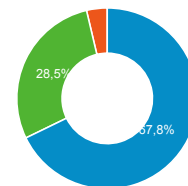

Appareils

■ desktop ■ mobile ■ tablet