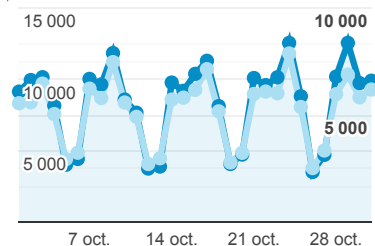

XPAIR - rapport mensuel

1 oct. 2019 - 31 oct. 2019

Tous les utilisateurs
 100,00 %, Sessions

Pages vues

340 965

% du total : 100,00 % (340 965)

Pages par visite

1,63

Valeur moy. pour la vue : 1,63
 (0,00 %)

Durée moyenne des visites

00:01:19

Valeur moy. pour la vue : 00:01:19
 (0,00 %)

% nouvelles visites

71,59 %

Valeur moy. pour la vue : 71,59 %
 (0,00 %)

Sessions et Nouveaux utilisateurs

● Sessions
 ● Nouveaux utilisateurs

Visites

209 012

% du total : 100,00 % (209 012)

Sessions par sous-domaines

■ (not set) ■ /consulter_savoir_faire/
 ■ /actualite_experts/ ■ /consulter_parole_expert/
 ■ Autres