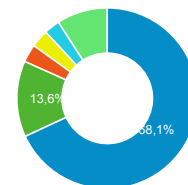

Source

■ google ■ (direct)
■ Email_CM ■ bing
■ xpair.com ■ Autres