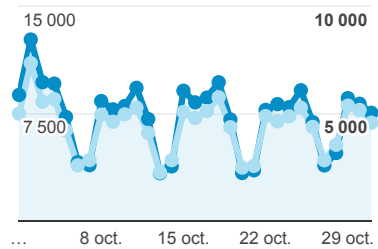

XPAIR - rapport mensuel

1 oct. 2018 - 31 oct. 2018

Tous les utilisateurs
 100,00 %, Sessions

Pages vues

301 263

% du total : 100,00 % (301 263)

Pages par visite

1,75

Valeur moy. pour la vue : 1,75
 (0,00 %)

Durée moyenne des visites

00:01:19

Valeur moy. pour la vue : 00:01:19
 (0,00 %)

% nouvelles visites

71,44 %

Valeur moy. pour la vue : 71,44 %
 (0,00 %)

Sessions et Nouveaux utilisateurs

● Sessions
 ● Nouveaux utilisateurs

Visites

226 383

% du total : 131,40 % (172 284)

Sessions par sous-domaines

■ /consulter_savoir_faire/ ■ /actualite_experts/
 ■ (not set) ■ /consulter_parole_expert/
 ■ Autres