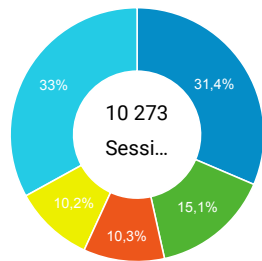

● Sessions
 ● Nouveaux utilisateurs

Visites

226 383

% du total : 131,40 % (172 284)

Sessions par sous-domaines

■ /consulter_savoir_faire/ ■ /actualite_experts/
 ■ (not set) ■ /consulter_parole_expert/
 ■ Autres