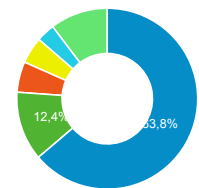

Source

■ google ■ (direct)
■ Email_CM ■ bing
■ xpair.com ■ Autres