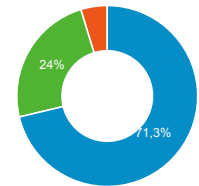

Appareils

■ desktop ■ mobile ■ tablet