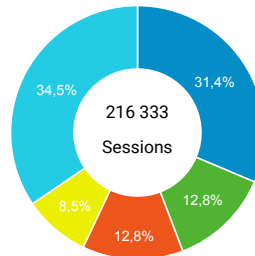

● Sessions
 ● Nouveaux utilisateurs

Visites

216 333

% du total : 100,00 % (216 333)

Sessions par sous-domaines

■ /consulter_savoir_faire/ ■ /actualite_experts/
 ■ /essentiel-genie-climatique/ ■ /consulter_parole_expert/
 ■ Autres