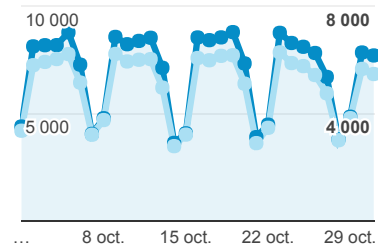

XPAIR - rapport mensuel

1 oct. 2017 - 31 oct. 2017

Tous les utilisateurs
 100,00 %, Sessions

pages vues

391 808

% du total : 100,00 % (391 808)

Pages par visite

1,81

Valeur moy. pour la vue : 1,81
 (0,00 %)

Durée moyenne des visites

00:01:35

Valeur moy. pour la vue : 00:01:35
 (0,00 %)

% nouvelles visites

72,36 %

Valeur moy. pour la vue : 72,36 %
 (0,00 %)

Sessions et Nouveaux utilisateurs

● Sessions
 ● Nouveaux utilisateurs

Visites

216 333

% du total : 100,00 % (216 333)

Sessions par sous-domaines

■ /consulter_savoir_faire/ ■ /actualite_experts/
 ■ /essentiel-genie-climatique/ ■ /consulter_parole_expert/
 ■ Autres