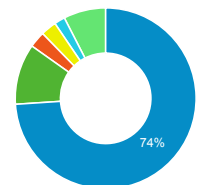

Source

■ google ■ (direct) ■ bing
■ xpair.com ■ conseils.xpair.com
■ Autres