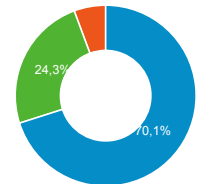

Appareils

■ desktop ■ mobile ■ tablet