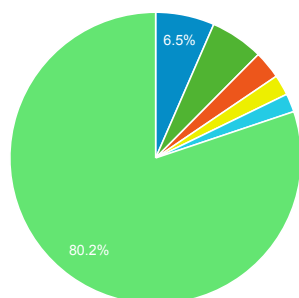

66,70 %

Moyenne du site : 66,70 % (0,00 %)

Pages/visite

2,62

Moyenne du site : 2,62 (0,00 %)

Analyse par Villes

■ Paris ■ (not set) ■ Lyon
■ Toulouse ■ Montrouge
■ Autres

Visites

● Visites

Rubriques les plus consultées

■ Conseils ■ Formation
■ Produits ■ Emploi ■ Www
■ Autres

Visites par Supports

■ organic ■ referral ■ (none) ■ cpc
■ (not set) ■ Autres