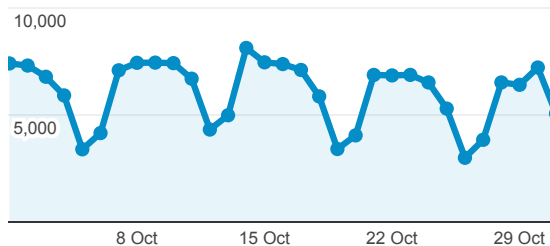

Visites

● Visites