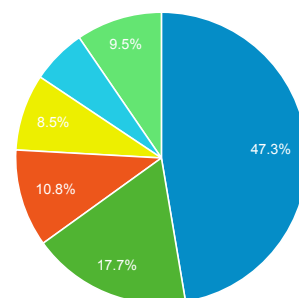

66,70 %

Moyenne du site : 66,70 % (0,00 %)

Pages/visite

2,62

Moyenne du site : 2,62 (0,00 %)

Analyse par Villes

■ Paris ■ (not set) ■ Lyon
■ Toulouse ■ Montrouge
■ Autres

Visites

● Visites

Rubriques les plus consultées

■ Conseils ■ Formation
■ Produits ■ Emploi ■ Www
■ Autres

Visites par Supports

■ organic ■ referral ■ (none) ■ cpc
■ (not set) ■ Autres