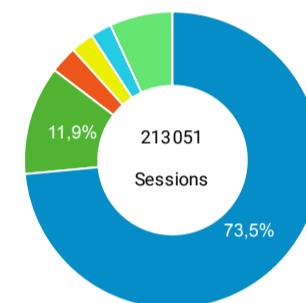

Source

google (direct) bing Email_CM xpair.com Autres

Pages les plus consultés

Page	Sessions
/	23 026
(not set)	9 591
/cours/relation-debit-vitesse-section-passage.htm	4 446
/cours/relation-debit-puissance-ecart-temperature.htm	2 398
/cours/relation-debit-puissance-ecart.htm	2 281