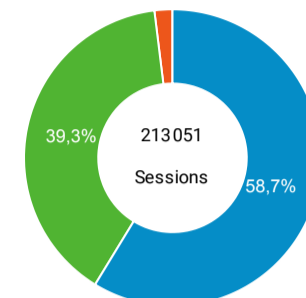

Sessions Nouveaux utilisateurs

Visites

213 051

% du total : 100,00 % (213 051)

Sessions par sous-domaines

/consulter_savoir_faire/ / (not set) /innovation/ Autres

Appareils

desktop mobile tablet