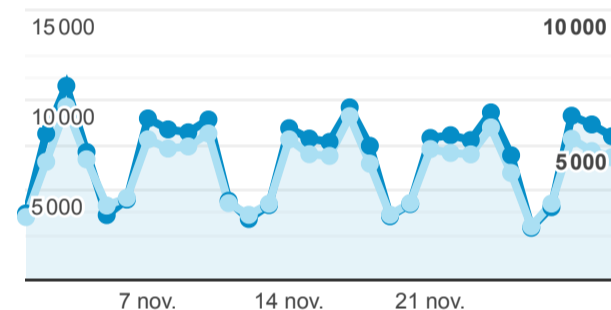

XPAIR - rapport mensuel

1 nov. 2022 - 30 nov. 2022

Tous les utilisateurs
100,00 %, Sessions

Pages vues

310 660

% du total : 100,00 % (310 660)

Pages par visite

1,46

Valeur moy. pour la vue : 1,46 (0,00 %)

Durée moyenne des visites

00:01:13

Valeur moy. pour la vue : 00:01:13 (0,00 %)

% nouvelles visites

73,41 %

Valeur moy. pour la vue : 73,41 % (0,00 %)

Sessions et Nouveaux utilisateurs

Sessions Nouveaux utilisateurs

Visites

213 051

% du total : 100,00 % (213 051)

Sessions par sous-domaines

/consulter_savoir_faire/ / (not set) /innovation/ Autres

Appareils

desktop mobile tablet