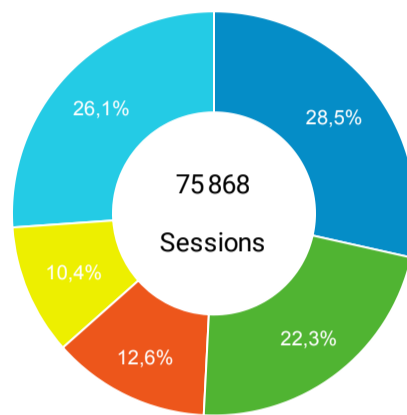

Sessions Nouveaux utilisateurs

Visites

213 051

% du total : 100,00 % (213 051)

Sessions par sous-domaines

/consulter_savoir_faire/ / (not set) /innovation/ Autres

Appareils

desktop mobile tablet