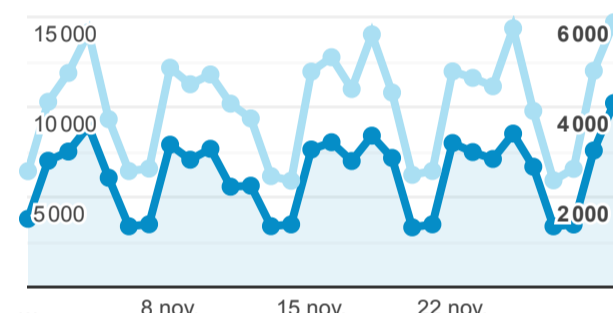

XPAIR - rapport mensuel

1 nov. 2021 - 30 nov. 2021

Tous les utilisateurs
 100,00 %, Sessions

Pages vues

305 923

% du total : 100,00 % (305923)

Pages par visite

1,52

Valeur moy. pour la vue : 1,52 (0,00 %)

Durée moyenne des visites

00:01:15

Valeur moy. pour la vue : 00:01:15 (0,00 %)

% nouvelles visites

73,66 %

Valeur moy. pour la vue : 73,66 % (0,00 %)

Sessions et Nouveaux utilisateurs

● Sessions ● Nouveaux utilisateurs

Visites

201 453

% du total : 100,00 % (201453)

Sessions par sous-domaines

■ /consulter_savoir_faire/ ■ (not set) ■ /innovation/
 ■ /consulter_parole_expert/ ■ Autres

Appareils