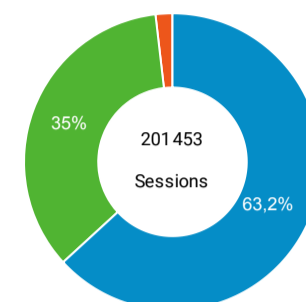

Appareils

■ desktop ■ mobile ■ tablet