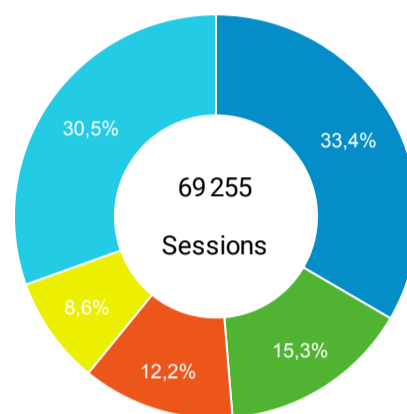

● Sessions ● Nouveaux utilisateurs

Visites

201 453

% du total : 100,00 % (201453)

Sessions par sous-domaines

■ /consulter_savoir_faire/ ■ (not set) ■ /innovation/
 ■ /consulter_parole_expert/ ■ Autres

Appareils