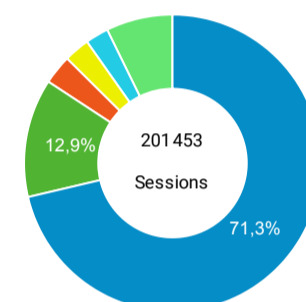

Source

■ google ■ (direct) ■ bing ■ Email_CM
■ xpair.com ■ Autres

Pages les plus consultés

Page	Sessions
/	10 600
(not set)	10 584
/cours/relation-debit-vitesse-section-passage.htm	3 240
/cours/relation-debit-puissance-ecart.htm	2 372
/consulter_savoir_faire/surpression-eau/rappel-technique-calcul-debit-hauteur-manometrique-reservoir.htm	2 111