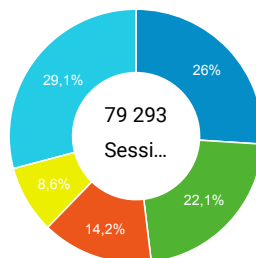

● Sessions
 ● Nouveaux utilisateurs

Visites

218 927

% du total : 100,00 % (218 927)

Sessions par sous-domaines

■ /consulter_savoir_faire/ ■ /actualite_experts/
 ■ (not set) ■ /innovation/ ■ Autres

Appareils