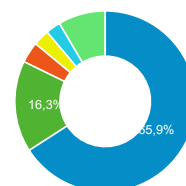

Source

■ google ■ (direct)
■ Email_CM ■ xpair.com
■ bing ■ Autres