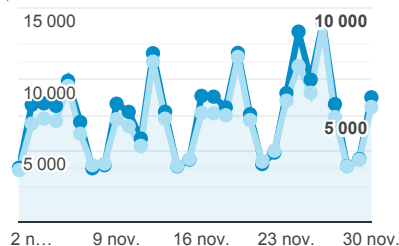

XPAIR - rapport mensuel

1 nov. 2020 - 30 nov. 2020

Tous les utilisateurs
 100,00 %, Sessions

Pages vues

339 222

% du total : 100,00 % (339 222)

Pages par visite

1,55

Valeur moy. pour la vue : 1,55
 (0,00 %)

Durée moyenne des visites

00:01:08

Valeur moy. pour la vue : 00:01:08
 (0,00 %)

% nouvelles visites

73,56 %

Valeur moy. pour la vue : 73,56 %
 (0,00 %)

Sessions et Nouveaux utilisateurs

● Sessions
 ● Nouveaux utilisateurs

Visites

218 927

% du total : 100,00 % (218 927)

Sessions par sous-domaines

■ /consulter_savoir_faire/ ■ /actualite_experts/
 ■ (not set) ■ /innovation/ ■ Autres

Appareils