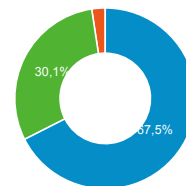

Appareils

■ desktop ■ mobile ■ tablet