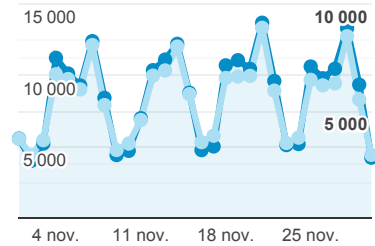

XPAIR - rapport mensuel

1 nov. 2019 - 30 nov. 2019

Tous les utilisateurs
 100,00 %, Sessions

Pages vues

341 776

% du total : 100,00 % (341 776)

Pages par visite

1,61

Valeur moy. pour la vue : 1,61
 (0,00 %)

Durée moyenne des visites

00:01:17

Valeur moy. pour la vue : 00:01:17
 (0,00 %)

% nouvelles visites

72,96 %

Valeur moy. pour la vue : 72,96 %
 (0,00 %)

Sessions et Nouveaux utilisateurs

● Sessions
 ● Nouveaux utilisateurs

Visites

211 922

% du total : 100,00 % (211 922)

Sessions par sous-domaines

■ (not set) ■ /consulter_savoir_faire/
 ■ /actualite_experts/ ■ /consulter_parole_expert/
 ■ Autres