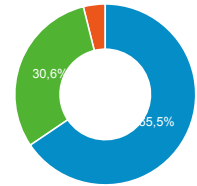

Appareils

■ desktop ■ mobile ■ tablet