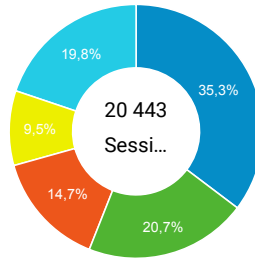

● Sessions
 ● Nouveaux utilisateurs

Visites

211 922

% du total : 100,00 % (211 922)

Sessions par sous-domaines

■ (not set) ■ /consulter_savoir_faire/
 ■ /actualite_experts/ ■ /consulter_parole_expert/
 ■ Autres