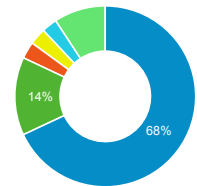

Source

■ google ■ (direct) ■ bing
■ Email_CM ■ xpair.com
■ Autres