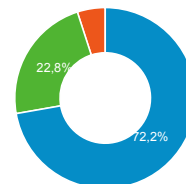

Appareils

■ desktop ■ mobile ■ tablet