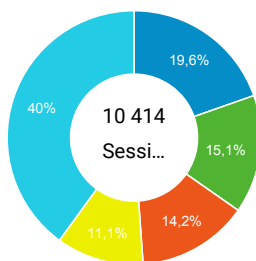

● Sessions
 ● Nouveaux utilisateurs

Visites

210 361

% du total : 132,47 % (158 793)

Sessions par sous-domaines

■ (not set) ■ /actualite_experts/
 ■ /consulter_savoir_faire/
 ■ /actualite_thermpresse.htm ■ Autres