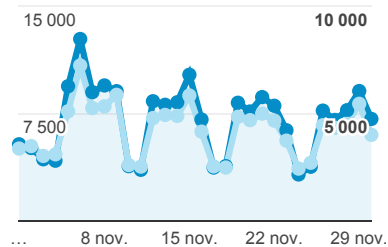

XPAIR - rapport mensuel

1 nov. 2018 - 30 nov. 2018

Tous les utilisateurs
 100,00 %, Sessions

Pages vues

257 240

% du total : 100,00 % (257 240)

Pages par visite

1,62

Valeur moy. pour la vue : 1,62
 (0,00 %)

Durée moyenne des visites

00:01:11

Valeur moy. pour la vue : 00:01:11
 (0,00 %)

% nouvelles visites

72,72 %

Valeur moy. pour la vue : 72,72 %
 (0,00 %)

Sessions et Nouveaux utilisateurs

● Sessions
 ● Nouveaux utilisateurs

Visites

210 361

% du total : 132,47 % (158 793)

Sessions par sous-domaines

■ (not set) ■ /actualite_experts/
 ■ /consulter_savoir_faire/
 ■ /actualite_thermpresse.htm ■ Autres