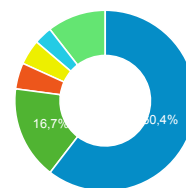

Source

■ google ■ (direct) ■ bing
■ Email_CM ■ xpair.com
■ Autres