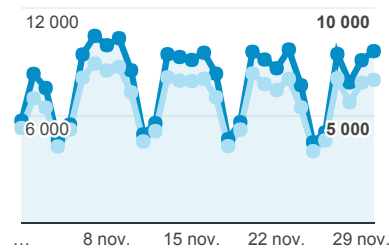

XPAIR - rapport mensuel

1 nov. 2017 - 30 nov. 2017

Tous les utilisateurs
 100,00 %, Sessions

pages vues

428 292

% du total : 100,00 % (428 292)

Pages par visite

1,81

Valeur moy. pour la vue : 1,81
 (0,00 %)

Durée moyenne des visites

00:01:36

Valeur moy. pour la vue : 00:01:36
 (0,00 %)

% nouvelles visites

72,11 %

Valeur moy. pour la vue : 72,11 %
 (0,00 %)

Sessions et Nouveaux utilisateurs

● Sessions
 ● Nouveaux utilisateurs

Visites

237 229

% du total : 100,00 % (237 229)

Sessions par sous-domaines

■ /consulter_savoir_faire/ ■ /actualite_experts/
 ■ /essentiel-genie-climatique/ ■ /consulter_parole_expert/
 ■ Autres