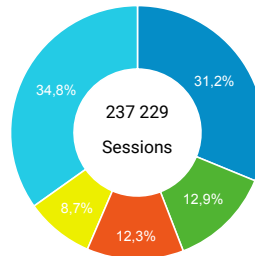

● Sessions
 ● Nouveaux utilisateurs

Visites

237 229

% du total : 100,00 % (237 229)

Sessions par sous-domaines

■ /consulter_savoir_faire/ ■ /actualite_experts/
 ■ /essentiel-genie-climatique/ ■ /consulter_parole_expert/
 ■ Autres