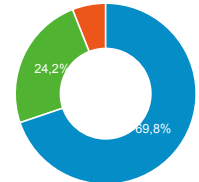

Appareils

■ desktop ■ mobile ■ tablet