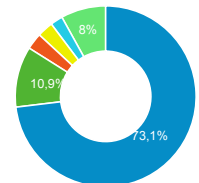

Source

■ google ■ (direct)
■ xpair.com ■ bing
■ conseils.xpair.com ■ Autres