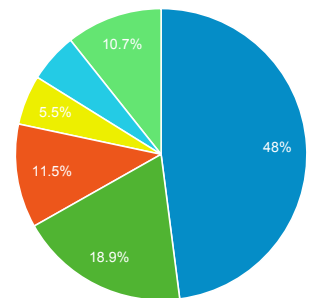

Rubriques les plus consultées

- Conseils
- Formation
- Produits
- Communaute
- Emploi
- Autres