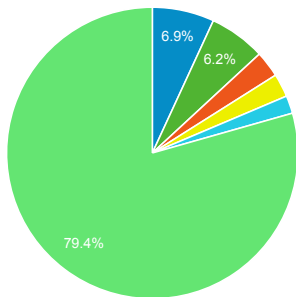

Toutes les visites  
100,00 %

Visites

**175 627**

% du total : 100,00 % (175 627)

Nouvelles visites (en %)

**72,44 %**

Moyenne du site : 72,44 % (0,00 %)

Durée moyenne de la visite

Pages/visite

**2,58**

Moyenne du site : 2,58 (0,00 %)

Analyse par Villes

- (not set)
- Paris
- Lyon
- Toulouse
- Rennes
- Autres

Visites

● Visites

Rubriques les plus consultées