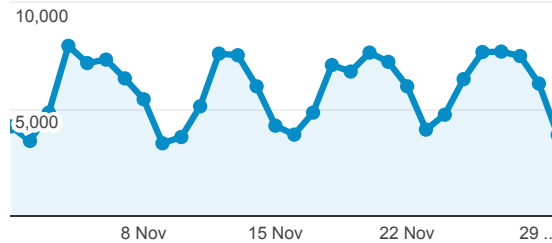

Toutes les visites  
100,00 %

Visites

**175 627**

% du total : 100,00 % (175 627)

Nouvelles visites (en %)

**72,44 %**

Moyenne du site : 72,44 % (0,00 %)

Durée moyenne de la visite

**00:02:13**

Moyenne du site : 00:02:13 (0,00 %)

Pages vues

**453 262**

% du total : 100,00 % (453 262)

Taux de rebond

**66,88 %**

Moyenne du site : 66,88 % (0,00 %)

Pages/visite

**2,58**

Moyenne du site : 2,58 (0,00 %)

Analyse par Villes

- (not set)
- Paris
- Lyon
- Toulouse
- Rennes
- Autres

Visites

● Visites

Rubriques les plus consultées