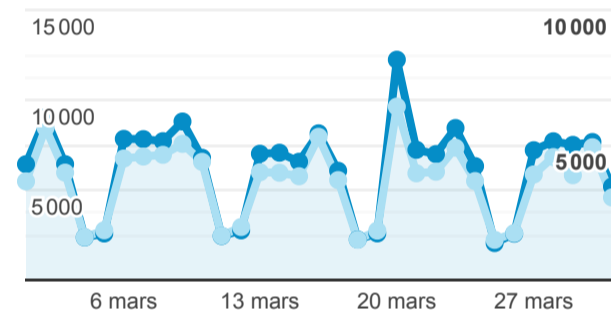

XPAIR - rapport mensuel

1 mars 2023 - 31 mars 2023

Tous les utilisateurs  
100,00 %, Sessions

Pages vues

**276 553**

% du total : 100,00 % (276553)

Pages par visite

**1,50**

Valeur moy. pour la vue : 1,50 (0,00 %)

Durée moyenne des visites

**00:01:14**

Valeur moy. pour la vue : 00:01:14 (0,00 %)

% nouvelles visites

**71,19 %**

Valeur moy. pour la vue : 71,19 % (0,00 %)

Sessions et Nouveaux utilisateurs

Sessions Nouveaux utilisateurs

Visites

**184 424**

% du total : 100,00 % (184424)

Sessions par sous-domaines

/consulter\_savoir\_faire/ (not set) /innovation/ /  
Autres

Appareils

desktop mobile tablet