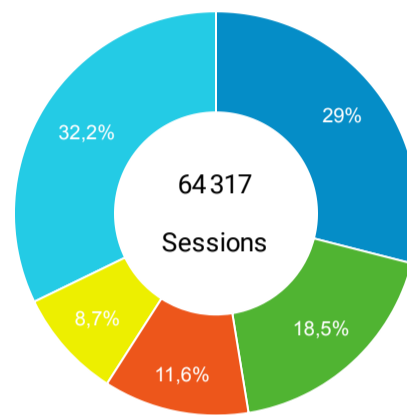

Sessions Nouveaux utilisateurs

Visites

**184 424**

% du total : 100,00 % (184424)

Sessions par sous-domaines

/consulter\_savoir\_faire/ (not set) /innovation/ /  
Autres

Appareils

desktop mobile tablet