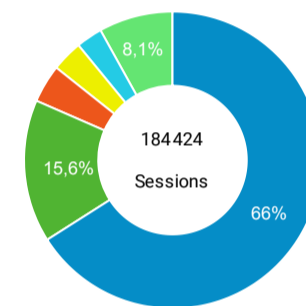

Source

google (direct) Email_CM bing
xpair.com Autres

Pages les plus consultés

Page	Sessions
(not set)	11 868
/	8 720
/cours/relation-debit-vitesse-section-passage.htm	4 662
/cours/relation-debit-puissance-ecart-temperature.htm	2 730
/cours/relation-debit-puissance-ecart.htm	2 295