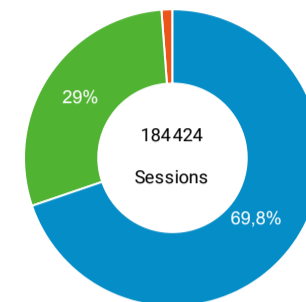

Sessions Nouveaux utilisateurs

Visites

**184 424**

% du total : 100,00 % (184424)

Sessions par sous-domaines

/consulter\_savoir\_faire/ (not set) /innovation/ /  
Autres

Appareils

desktop mobile tablet