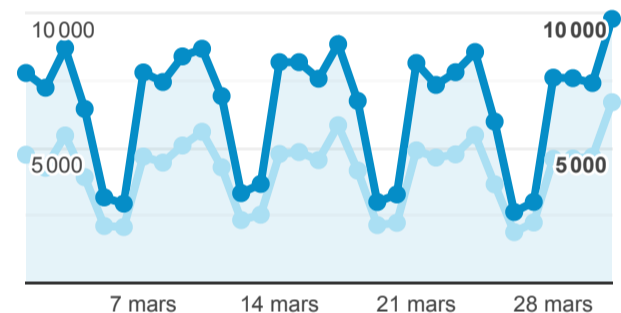

**XPAIR - rapport mensuel**

1 mars 2022 - 31 mars 2022

**Tous les utilisateurs**  
 100,00 %, Sessions

**Pages vues**

**328 253**

% du total : 100,00 % (328253)

**Pages par visite**

**1,51**

Valeur moy. pour la vue : 1,51 (0,00 %)

**Durée moyenne des visites**

**00:01:17**

Valeur moy. pour la vue : 00:01:17 (0,00 %)

**% nouvelles visites**

**71,37 %**

Valeur moy. pour la vue : 71,37 % (0,00 %)

**Sessions et Nouveaux utilisateurs**

● Sessions ● Nouveaux utilisateurs

**Visites**

**217 516**

% du total : 100,00 % (217516)

**Sessions par sous-domaines**

■ /consulter\_savoir\_faire/ ■ (not set) ■ /innovation/  
 ■ /consulter\_parole\_expert/ ■ Autres