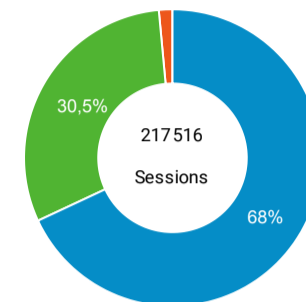

Appareils

■ desktop ■ mobile ■ tablet