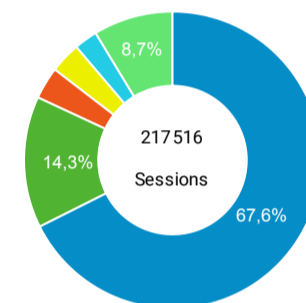

Source

■ google ■ (direct) ■ bing ■ Email_CM
■ xpair.com ■ Autres

Pages les plus consultés

Page	Sessions
(not set)	14 503
/	9 602
/cours/relation-debit-vitesse-section-passage.htm	4 010
/cours/relation-debit-puissance-ecart-temperature.htm	2 380
/actualite_experts/ventilation-qualite-air-reglementation.htm	2 160