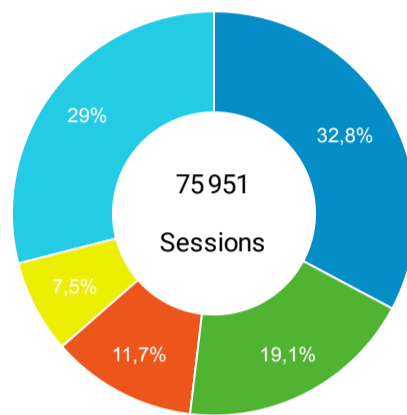

● Sessions ● Nouveaux utilisateurs

**Visites**

**217 516**

% du total : 100,00 % (217516)

**Sessions par sous-domaines**

■ /consulter\_savoir\_faire/ ■ (not set) ■ /innovation/  
 ■ /consulter\_parole\_expert/ ■ Autres