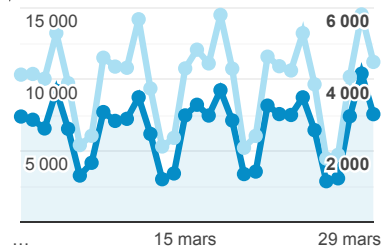

### Durée moyenne des visites

**00:01:17**

Valeur moy. pour la vue : 00:01:17  
 (0,00 %)

### % nouvelles visites

**70,81 %**

Valeur moy. pour la vue : 70,81 %  
 (0,00 %)

### Sessions et Nouveaux utilisateurs

● Sessions  
 ● Nouveaux utilisateurs

### Visites

**224 673**

% du total : 100,00 % (224 673)