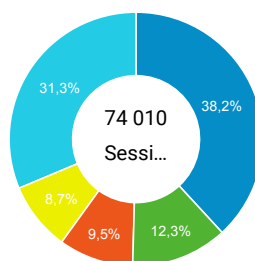

Sessions par sous-domaines

■ /consulter_savoir_faire/ ■ /innovation/
■ (not set) ■ / ■ Autres