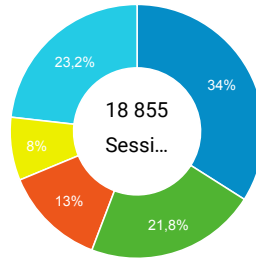

● Sessions
 ● Nouveaux utilisateurs

Visites

208 677

% du total : 100,00 % (208 677)

Sessions par sous-domaines

■ (not set) ■ /consulter_savoir_faire/
 ■ /actualite_experts/ ■ /consulter_parole_expert/
 ■ Autres