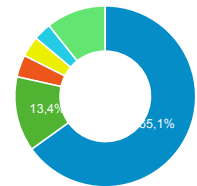

Source

■ google ■ (direct)
■ Email_CM ■ xpair.com
■ bing ■ Autres