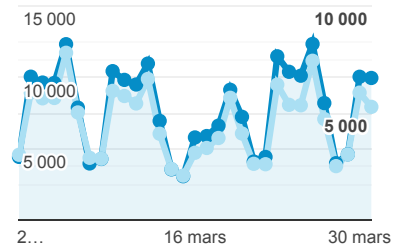

XPAIR - rapport mensuel

1 mars 2020 - 31 mars 2020

Tous les utilisateurs
 100,00 %, Sessions

Pages vues

436 704

% du total : 100,00 % (436 704)

Pages par visite

2,09

Valeur moy. pour la vue : 2,09
 (0,00 %)

Durée moyenne des visites

00:01:54

Valeur moy. pour la vue : 00:01:54
 (0,00 %)

% nouvelles visites

68,30 %

Valeur moy. pour la vue : 68,30 %
 (0,00 %)

Sessions et Nouveaux utilisateurs

● Sessions
 ● Nouveaux utilisateurs

Visites

208 677

% du total : 100,00 % (208 677)

Sessions par sous-domaines

■ (not set) ■ /consulter_savoir_faire/
 ■ /actualite_experts/ ■ /consulter_parole_expert/
 ■ Autres