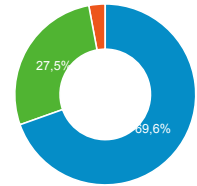

Appareils

■ desktop ■ mobile ■ tablet