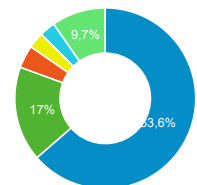

Source

■ google ■ (direct) ■ bing
■ xpair.com ■ Email_CM
■ Autres