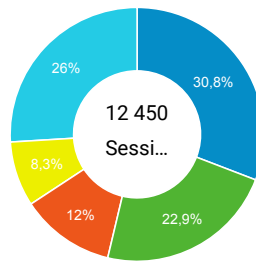

● Sessions
 ● Nouveaux utilisateurs

Visites

229 639

% du total : 123,43 % (186 051)

Sessions par sous-domaines

■ (not set) ■ /consulter_savoir_faire/
 ■ /actualite_experts/ ■ /consulter_parole_expert/
 ■ Autres