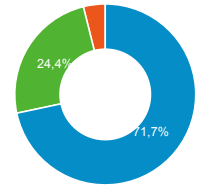

Appareils

■ desktop ■ mobile ■ tablet