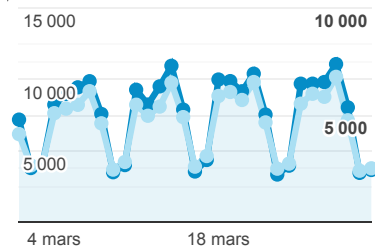

XPAIR - rapport mensuel

1 mars 2019 - 31 mars 2019

Tous les utilisateurs
 100,00 %, Sessions

Pages vues

314 144

% du total : 100,00 % (314 144)

Pages par visite

1,69

Valeur moy. pour la vue : 1,69
 (0,00 %)

Durée moyenne des visites

00:01:20

Valeur moy. pour la vue : 00:01:20
 (0,00 %)

% nouvelles visites

72,56 %

Valeur moy. pour la vue : 72,56 %
 (0,00 %)

Sessions et Nouveaux utilisateurs

● Sessions
 ● Nouveaux utilisateurs

Visites

229 639

% du total : 123,43 % (186 051)

Sessions par sous-domaines

■ (not set) ■ /consulter_savoir_faire/
 ■ /actualite_experts/ ■ /consulter_parole_expert/
 ■ Autres