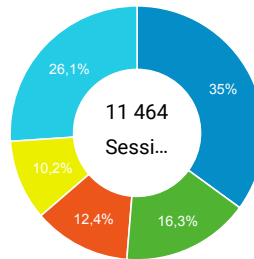

● Sessions
 ● Nouveaux utilisateurs

Visites

242 354

% du total : 100,00 % (242 354)

Sessions par sous-domaines

■ /consulter_savoir_faire/ ■ /actualite_experts/
 ■ (not set) ■ /consulter_parole_expert/
 ■ Autres