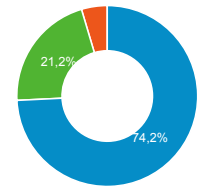

Appareils

■ desktop ■ mobile ■ tablet