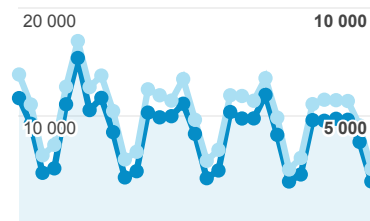

XPAIR - rapport mensuel

1 mars 2018 - 31 mars 2018

Tous les utilisateurs
 100,00 %, Sessions

Pages vues

394 937

% du total : 100,00 % (394 937)

Pages par visite

1,63

Valeur moy. pour la vue : 1,63
 (0,00 %)

Durée moyenne des visites

00:01:23

Valeur moy. pour la vue : 00:01:23
 (0,00 %)

% nouvelles visites

71,81 %

Valeur moy. pour la vue : 71,81 %
 (0,00 %)

Sessions et Nouveaux utilisateurs

● Sessions
 ● Nouveaux utilisateurs

Visites

242 354

% du total : 100,00 % (242 354)

Sessions par sous-domaines

■ /consulter_savoir_faire/ ■ /actualite_experts/
 ■ (not set) ■ /consulter_parole_expert/
 ■ Autres