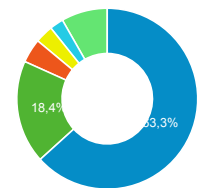

Source

■ google ■ (direct)
■ Email_CM ■ bing
■ xpair.com ■ Autres