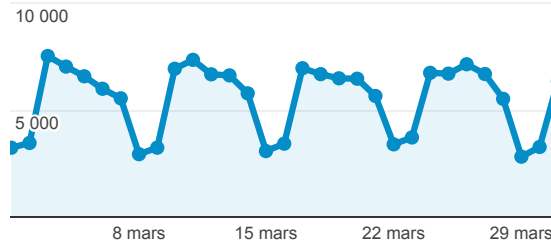

Visites

● Visites