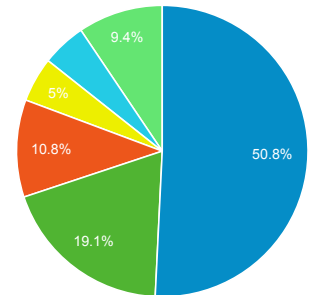

Rubriques les plus consultées

■ Conseils ■ Formation
■ Produits ■ Emploi ■ Www
■ Autres