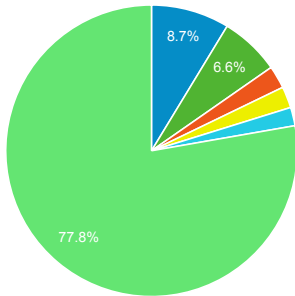

67,57 %

Moyenne du site : 67,57 % (0,00 %)

Pages/visite

2,47

Moyenne du site : 2,47 (0,00 %)

Analyse par Villes

■ Paris ■ (not set) ■ Lyon
■ Toulouse ■ Tunis ■ Autres

Visites