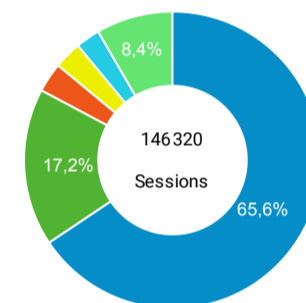

Source

google (direct) bing Email_CM
xpair.com Autres

Pages les plus consultés

Page	Sessions
(not set)	12 857
/	6 028
/cours/relation-debit-vitesse-section-passage.htm	4 311
/cours/relation-debit-puissance-ecart-temperature.htm	2 326
/cours/relation-debit-puissance-ecart.htm	1 816