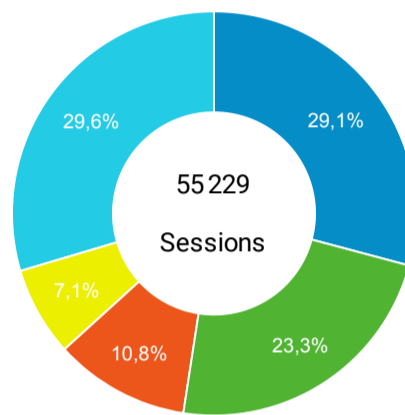

Sessions Nouveaux utilisateurs

Visites

146 320

% du total : 100,00 % (146 320)

Sessions par sous-domaines

/consulter\_savoir\_faire/ (not set) /innovation/  
/consulter\_parole\_expert/ Autres

Appareils

desktop mobile tablet