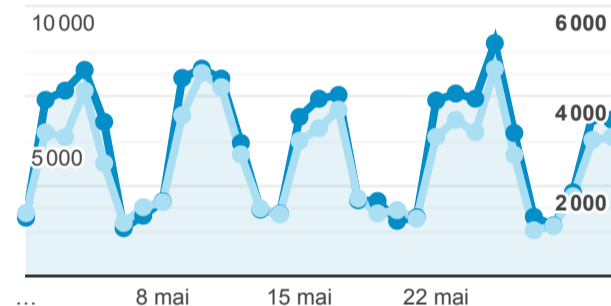

XPAIR - rapport mensuel

1 mai 2023 - 31 mai 2023

Tous les utilisateurs  
100,00 %, Sessions

Pages vues

207 197

% du total : 100,00 % (207 197)

Pages par visite

1,42

Valeur moy. pour la vue : 1,42 (0,00 %)

Durée moyenne des visites

00:01:13

Valeur moy. pour la vue : 00:01:13 (0,00 %)

% nouvelles visites

67,06 %

Valeur moy. pour la vue : 67,06 % (0,00 %)

Sessions et Nouveaux utilisateurs

Sessions Nouveaux utilisateurs

Visites

146 320

% du total : 100,00 % (146 320)

Sessions par sous-domaines

/consulter\_savoir\_faire/ (not set) /innovation/  
/consulter\_parole\_expert/ Autres

Appareils

desktop mobile tablet