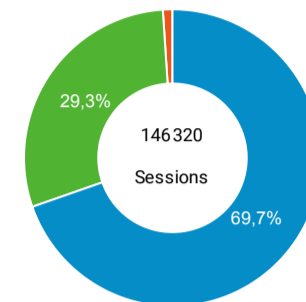

Sessions Nouveaux utilisateurs

Visites

146 320

% du total : 100,00 % (146 320)

Sessions par sous-domaines

/consulter\_savoir\_faire/ (not set) /innovation/  
/consulter\_parole\_expert/ Autres

Appareils

desktop mobile tablet