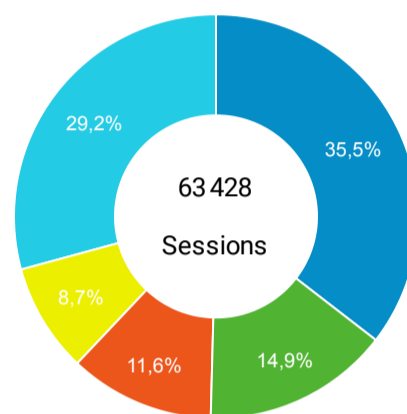

● Sessions ● Nouveaux utilisateurs

Visites

246 256

% du total : 100,00 % (246 256)

Sessions par sous-domaines

■ /consulter_savoir_faire/ ■ (not set) ■ /innovation/ ■ /
 ■ Autres

Appareils

■ desktop ■ mobile ■ tablet