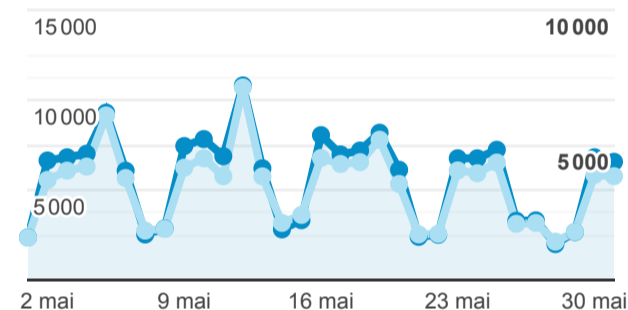

XPAIR - rapport mensuel

1 mai 2022 - 31 mai 2022

Tous les utilisateurs
 100,00 %, Sessions

Pages vues

341 782

% du total : 100,00 % (341 782)

Pages par visite

1,39

Valeur moy. pour la vue : 1,39 (0,00 %)

Durée moyenne des visites

00:01:02

Valeur moy. pour la vue : 00:01:02 (0,00 %)

% nouvelles visites

75,72 %

Valeur moy. pour la vue : 75,72 % (0,00 %)

Sessions et Nouveaux utilisateurs

● Sessions ● Nouveaux utilisateurs

Visites

246 256

% du total : 100,00 % (246 256)

Sessions par sous-domaines

■ /consulter_savoir_faire/ ■ (not set) ■ /innovation/ ■ /
 ■ Autres

Appareils

■ desktop ■ mobile ■ tablet