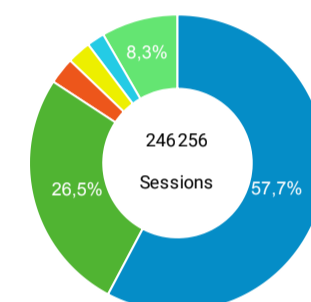

Source

■ google ■ (direct) ■ Email_CM ■ bing
■ xpair.com ■ Autres

Pages les plus consultés

Page	Sessions
/actualite_experts/nouveau-dpe-chronique-desastre-annonce.htm	52 689
(not set)	9 482
/	9 093
/cours/relation-debit-vitesse-section-passage.htm	3 815
/cours/relation-debit-puissance-ecart-temperature.htm	2 186