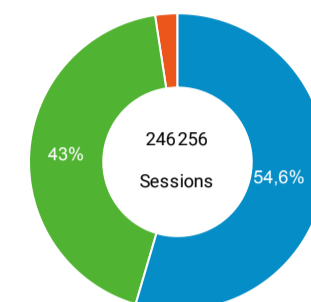

● Sessions ● Nouveaux utilisateurs

Visites

246 256

% du total : 100,00 % (246 256)

Sessions par sous-domaines

■ /consulter_savoir_faire/ ■ (not set) ■ /innovation/ ■ /
 ■ Autres

Appareils

■ desktop ■ mobile ■ tablet