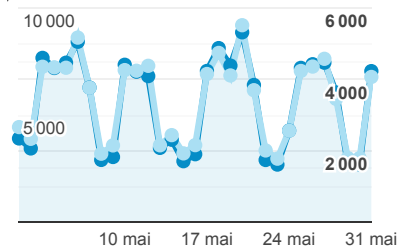

XPAIR - rapport mensuel

1 mai 2021 - 31 mai 2021

Tous les utilisateurs
 100,00 %, Sessions

Pages vues

279 484

% du total : 100,00 % (279 484)

Pages par visite

1,50

Valeur moy. pour la vue : 1,50
 (0,00 %)

Durée moyenne des visites

00:01:18

Valeur moy. pour la vue : 00:01:18
 (0,00 %)

% nouvelles visites

70,84 %

Valeur moy. pour la vue : 70,84 %
 (0,00 %)

Sessions et Nouveaux utilisateurs

● Sessions
 ● Nouveaux utilisateurs

Visites

186 049

% du total : 100,00 % (186 049)

Sessions par sous-domaines

■ /consulter_savoir_faire/ ■ /innovation/
 ■ (not set) ■ /consulter_parole_expert/
 ■ Autres

Appareils