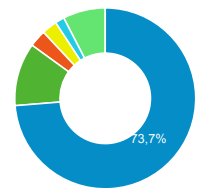

Source

■ google ■ (direct) ■ bing
■ xpair.com ■ Email_CM
■ Autres