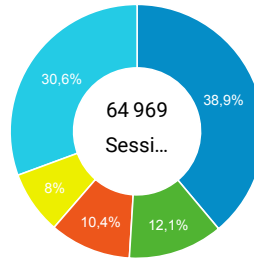

● Sessions
 ● Nouveaux utilisateurs

Visites

186 049

% du total : 100,00 % (186 049)

Sessions par sous-domaines

■ /consulter_savoir_faire/ ■ /innovation/
 ■ (not set) ■ /consulter_parole_expert/
 ■ Autres

Appareils