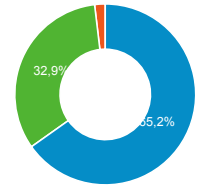

Appareils

■ desktop ■ mobile ■ tablet