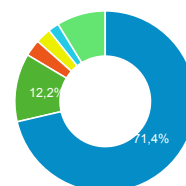

Source

■ google ■ (direct)
■ xpair.com ■ bing
■ Email_CM ■ Autres