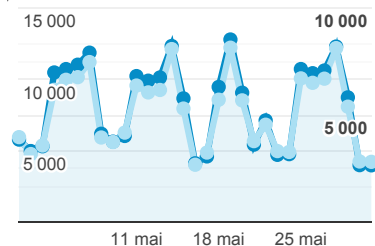

XPAIR - rapport mensuel

1 mai 2020 - 31 mai 2020

Tous les utilisateurs
 100,00 %, Sessions

Pages vues

406 496

% du total : 100,00 % (406 496)

Pages par visite

1,77

Valeur moy. pour la vue : 1,77
 (0,00 %)

Durée moyenne des visites

00:01:33

Valeur moy. pour la vue : 00:01:33
 (0,00 %)

% nouvelles visites

71,36 %

Valeur moy. pour la vue : 71,36 %
 (0,00 %)

Sessions et Nouveaux utilisateurs

● Sessions
 ● Nouveaux utilisateurs

Visites

230 257

% du total : 100,00 % (230 257)

Sessions par sous-domaines

■ (not set) ■ /consulter_savoir_faire/
 ■ /actualite_experts/ ■ /agenda_news/
 ■ Autres

Appareils