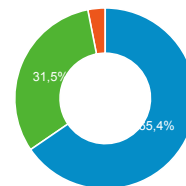

Appareils

■ desktop ■ mobile ■ tablet