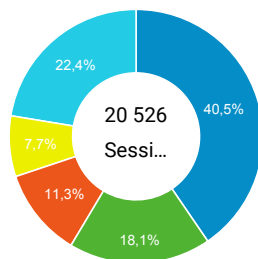

● Sessions
 ● Nouveaux utilisateurs

Visites

230 257

% du total : 100,00 % (230 257)

Sessions par sous-domaines

■ (not set) ■ /consulter_savoir_faire/
 ■ /actualite_experts/ ■ /agenda_news/
 ■ Autres

Appareils