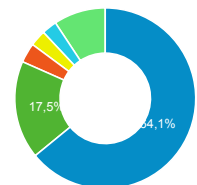

Source

■ google ■ (direct) ■ bing
■ xpair.com ■ Email_CM
■ Autres