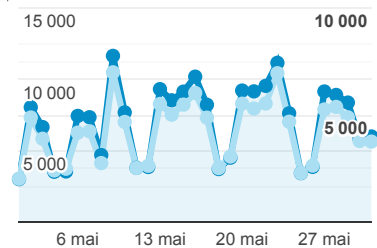

### Durée moyenne des visites

**00:01:20**

Valeur moy. pour la vue : 00:01:20  
 (0,00 %)

### % nouvelles visites

**71,14 %**

Valeur moy. pour la vue : 71,14 %  
 (0,00 %)

### Sessions et Nouveaux utilisateurs

● Sessions  
 ● Nouveaux utilisateurs

### Visites

**216 820**

% du total : 111,11 % (195 136)