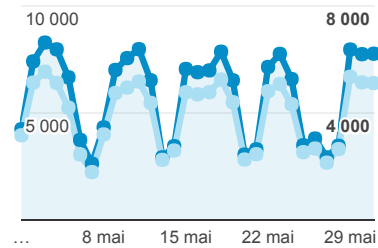

XPAIR - rapport mensuel

1 mai 2017 - 31 mai 2017

Tous les utilisateurs
 100,00 %, Sessions

pages vues

319 376

% du total : 100,00 % (319 376)

Pages par visite

1,77

Valeur moy. pour la vue : 1,77
 (0,00 %)

Durée moyenne des visites

00:01:38

Valeur moy. pour la vue : 00:01:38
 (0,00 %)

% nouvelles visites

67,94 %

Valeur moy. pour la vue : 67,94 %
 (0,00 %)

Sessions et Nouveaux utilisateurs

● Sessions
 ● Nouveaux utilisateurs

Visites

180 615

% du total : 100,00 % (180 615)

Sessions par sous-domaines

■ /consulter_savoir_faire/
 ■ /essentiel-genie-climatique/
 ■ /actualite_experts/ ■ / ■ Autres