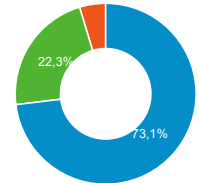

Appareils

■ desktop ■ mobile ■ tablet