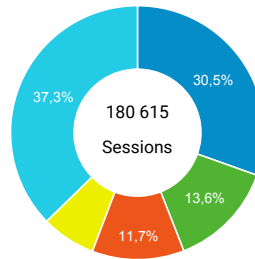

● Sessions
 ● Nouveaux utilisateurs

Visites

180 615

% du total : 100,00 % (180 615)

Sessions par sous-domaines

■ /consulter_savoir_faire/
 ■ /essentiel-genie-climatique/
 ■ /actualite_experts/ ■ / ■ Autres