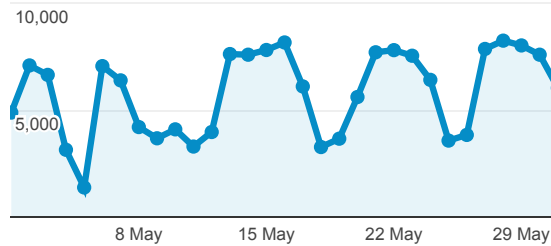

Visites

- Visites