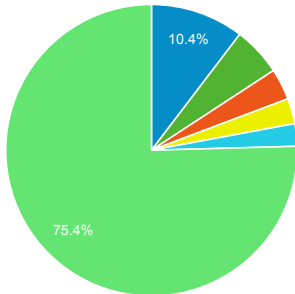

% du total : 100,00 % (452 663)

Taux de rebond

68,73 %

Moyenne du site : 68,73 % (0,00 %)

Pages/visite

2,51

Moyenne du site : 2,51 (0,00 %)

Analyse par Villes

- Paris
- (not set)
- Lyon
- Tunis
- Toulouse
- Autres

Visites

- Visites

Rubriques les plus consultées

- Conseils
- Formation
- Produits
- Emploi
- Www
- Autres

Visites par Supports

- organic
- (none)
- referral
- cpc
- (not set)