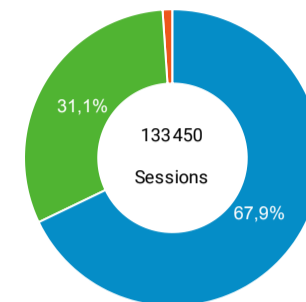

Sessions Nouveaux utilisateurs

Visites

133 450

% du total : 100,00 % (133 450)

Sessions par sous-domaines

■ /consulter_savoir_faire/
 ■ /innovation/
 ■ /
 ■ /consulter_parole_expert/
 ■ Autres

Appareils

desktop mobile tablet