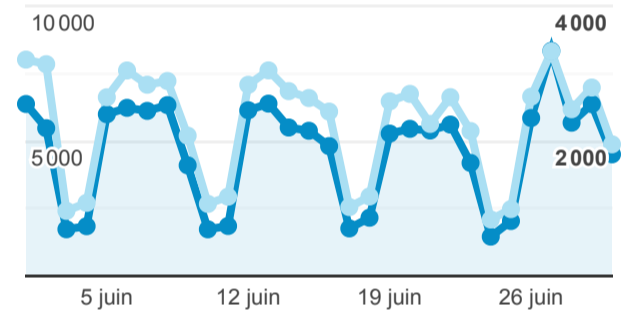

XPAIR - rapport mensuel

1 juin 2023 - 30 juin 2023

Tous les utilisateurs
 100,00 %, Sessions

Pages vues

207 589

% du total : 100,00 % (207 589)

Pages par visite

1,56

Valeur moy. pour la vue : 1,56 (0,00 %)

Durée moyenne des visites

00:01:17

Valeur moy. pour la vue : 00:01:17 (0,00 %)

% nouvelles visites

63,44 %

Valeur moy. pour la vue : 63,44 % (0,00 %)

Sessions et Nouveaux utilisateurs

Sessions Nouveaux utilisateurs

Visites

133 450

% du total : 100,00 % (133 450)

Sessions par sous-domaines

■ /consulter_savoir_faire/
 ■ /innovation/
 ■ /
 ■ /consulter_parole_expert/
 ■ Autres

Appareils

desktop mobile tablet