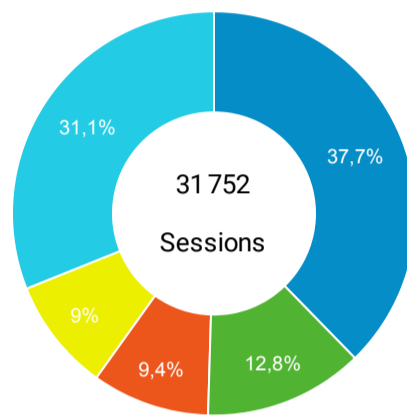

Sessions Nouveaux utilisateurs

Visites

133 450

% du total : 100,00 % (133 450)

Sessions par sous-domaines

■ /consulter_savoir_faire/
 ■ /innovation/
 ■ /
 ■ /consulter_parole_expert/
 ■ Autres

Appareils

desktop mobile tablet