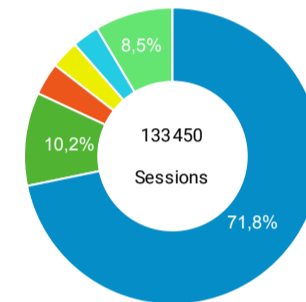

Source

■ google
■ (direct)
■ bing
■ Email_CM
■ xpair.com
■ Autres

Pages les plus consultés

Page	Sessions
/	6 650
/cours/relation-debit-vitesse-section-passage.htm	3 344
/cours/relation-debit-puissance-ecart-temperature.htm	2 288
/cours/relation-debit-puissance-ecart.htm	1 864
/actualite_experts/refroidissement-adiabatique-futur-climatisation.htm	1 465