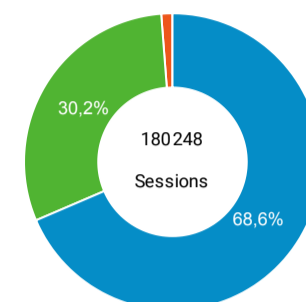

Appareils

■ desktop ■ mobile ■ tablet