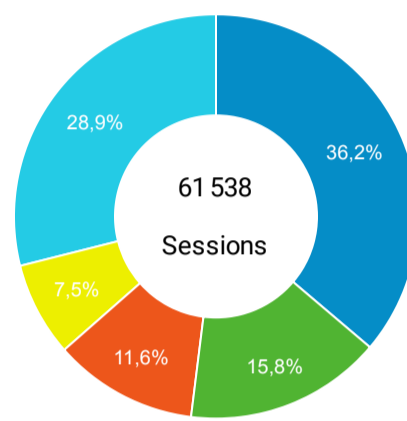

● Sessions ● Nouveaux utilisateurs

Visites

180 248

% du total : 100,00 % (180248)

Sessions par sous-domaines

■ /consulter_savoir_faire/ ■ (not set) ■ /innovation/
 ■ /consulter_parole_expert/ ■ Autres

Appareils