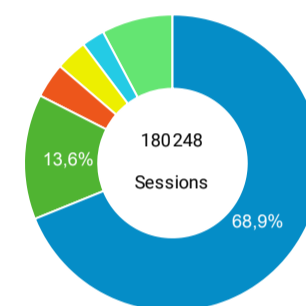

Source

■ google ■ (direct) ■ Email_CM ■ bing
■ xpair.com ■ Autres

Pages les plus consultés

Page	Sessions
(not set)	9 712
/	7 241
/cours/relation-debit-vitesse-section-passage.htm	3 208
/lexique/definition/btu.htm	2 387
/cours/relation-debit-puissance-ecart-temperature.htm	2 021