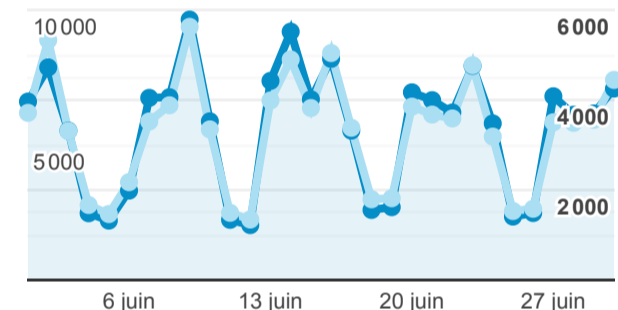

XPAIR - rapport mensuel

1 juin 2022 - 30 juin 2022

Tous les utilisateurs
 100,00 %, Sessions

Pages vues

264 264

% du total : 100,00 % (264264)

Pages par visite

1,47

Valeur moy. pour la vue : 1,47 (0,00 %)

Durée moyenne des visites

00:01:12

Valeur moy. pour la vue : 00:01:12 (0,00 %)

% nouvelles visites

70,17 %

Valeur moy. pour la vue : 70,17 % (0,00 %)

Sessions et Nouveaux utilisateurs

● Sessions ● Nouveaux utilisateurs

Visites

180 248

% du total : 100,00 % (180248)

Sessions par sous-domaines

■ /consulter_savoir_faire/ ■ (not set) ■ /innovation/
 ■ /consulter_parole_expert/ ■ Autres

Appareils