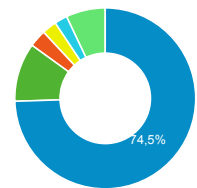

Source

■ google ■ (direct) ■ bing
■ xpair.com ■ Email_CM
■ Autres