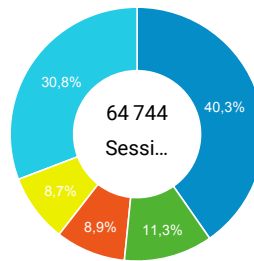

● Sessions
 ● Nouveaux utilisateurs

Visites

189 527

% du total : 100,00 % (189 527)

Sessions par sous-domaines

■ /consulter_savoir_faire/ ■ /innovation/
 ■ (not set) ■ / ■ Autres

Appareils

■ desktop ■ mobile ■ tablet