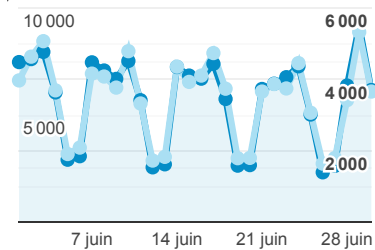

XPAIR - rapport mensuel

1 juin 2021 - 30 juin 2021

Tous les utilisateurs
 100,00 %, Sessions

Pages vues

278 375

% du total : 100,00 % (278 375)

Pages par visite

1,47

Valeur moy. pour la vue : 1,47
 (0,00 %)

Durée moyenne des visites

00:01:12

Valeur moy. pour la vue : 00:01:12
 (0,00 %)

% nouvelles visites

70,13 %

Valeur moy. pour la vue : 70,13 %
 (0,00 %)

Sessions et Nouveaux utilisateurs

● Sessions
 ● Nouveaux utilisateurs

Visites

189 527

% du total : 100,00 % (189 527)

Sessions par sous-domaines

■ /consulter_savoir_faire/ ■ /innovation/
 ■ (not set) ■ / ■ Autres

Appareils

■ desktop ■ mobile ■ tablet