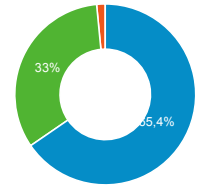

● Sessions
 ● Nouveaux utilisateurs

Visites

189 527

% du total : 100,00 % (189 527)

Sessions par sous-domaines

■ /consulter_savoir_faire/ ■ /innovation/
 ■ (not set) ■ / ■ Autres

Appareils

■ desktop ■ mobile ■ tablet