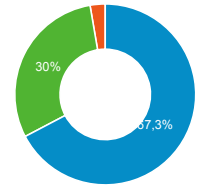

Appareils

■ desktop ■ mobile ■ tablet