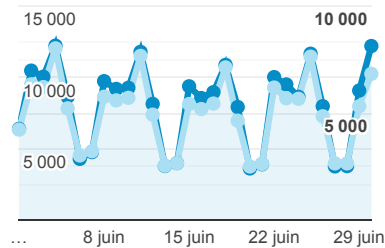

XPAIR - rapport mensuel

1 juin 2020 - 30 juin 2020

Tous les utilisateurs
 100,00 %, Sessions

Pages vues

337 766

% du total : 100,00 % (337 766)

Pages par visite

1,56

Valeur moy. pour la vue : 1,56
 (0,00 %)

Durée moyenne des visites

00:01:16

Valeur moy. pour la vue : 00:01:16
 (0,00 %)

% nouvelles visites

70,53 %

Valeur moy. pour la vue : 70,53 %
 (0,00 %)

Sessions et Nouveaux utilisateurs

● Sessions
 ● Nouveaux utilisateurs

Visites

216 163

% du total : 100,00 % (216 163)

Sessions par sous-domaines

■ (not set) ■ /consulter_savoir_faire/
 ■ /actualite_experts/ ■ /consulter_parole_expert/
 ■ Autres