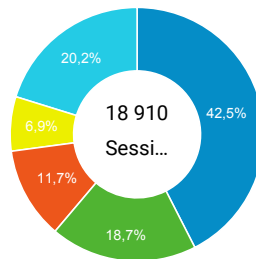

● Sessions
 ● Nouveaux utilisateurs

Visites

216 163

% du total : 100,00 % (216 163)

Sessions par sous-domaines

■ (not set) ■ /consulter_savoir_faire/
 ■ /actualite_experts/ ■ /consulter_parole_expert/
 ■ Autres