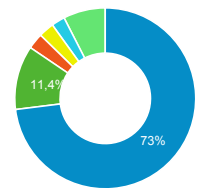

Source

■ google ■ (direct) ■ bing
■ xpair.com ■ Email_CM
■ Autres