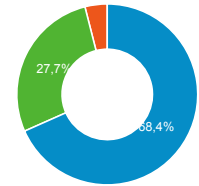

Appareils

■ desktop ■ mobile ■ tablet