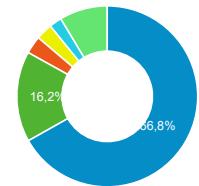

Source

■ google ■ (direct) ■ bing
■ xpair.com ■ Email_CM
■ Autres