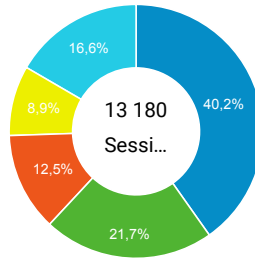

● Sessions
 ● Nouveaux utilisateurs

Visites

229 176

% du total : 117,52 % (195 017)

Sessions par sous-domaines

■ (not set) ■ /consulter_savoir_faire/
 ■ /actualite_experts/ ■ /consulter_parole_expert/
 ■ Autres