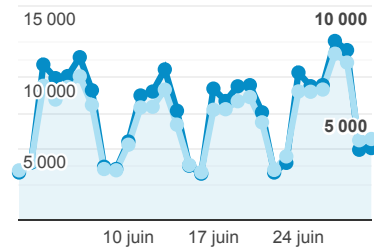

XPAIR - rapport mensuel

1 juin 2019 - 30 juin 2019

Tous les utilisateurs
 100,00 %, Sessions

Pages vues

313 295

% du total : 100,00 % (313 295)

Pages par visite

1,61

Valeur moy. pour la vue : 1,61
 (0,00 %)

Durée moyenne des visites

00:01:16

Valeur moy. pour la vue : 00:01:16
 (0,00 %)

% nouvelles visites

71,64 %

Valeur moy. pour la vue : 71,64 %
 (0,00 %)

Sessions et Nouveaux utilisateurs

● Sessions
 ● Nouveaux utilisateurs

Visites

229 176

% du total : 117,52 % (195 017)

Sessions par sous-domaines

■ (not set) ■ /consulter_savoir_faire/
 ■ /actualite_experts/ ■ /consulter_parole_expert/
 ■ Autres