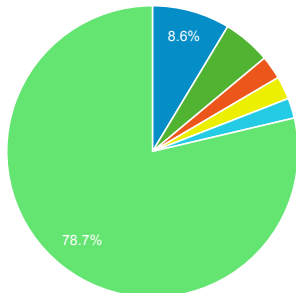

Xpair - Rapport mensuel

1 juin 2014 - 30 juin 2014

Toutes les sessions
100,00 %

+ Ajouter un segment

Visites

159 345

% du total : 100,00 % (159 345)

Nouvelles visites (en %)

Taux de rebond

69,64 %

Moyenne du site : 69,64 % (0,00 %)

Pages/visite

2,26

Moyenne du site : 2,26 (0,00 %)

Analyse par Villes

- Paris
- (not set)
- Lyon
- Verrieres-le-Buisson
- Toulouse
- Autres

Visites

● Sessions

Rubriques les plus consultées

- Conseils
- Produits
- Www
- Formation
- Communaute
- Autres

Visites par Supports

- organic
- referral
- (none)
- cpc
- email
- Autres