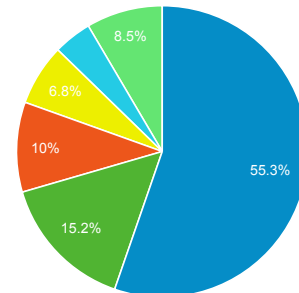

Xpair - Rapport mensuel

1 juin 2014 - 30 juin 2014

Toutes les sessions
100,00 %

+ Ajouter un segment

Visites

159 345

% du total : 100,00 % (159 345)

Nouvelles visites (en %)

Taux de rebond

69,64 %

Moyenne du site : 69,64 % (0,00 %)

Pages/visite

2,26

Moyenne du site : 2,26 (0,00 %)

Analyse par Villes

- Paris
- (not set)
- Lyon
- Verrieres-le-Buisson
- Toulouse
- Autres

Visites

● Sessions

Rubriques les plus consultées

- Conseils
- Produits
- Www
- Formation
- Communaute
- Autres

Visites par Supports

- organic
- referral
- (none)
- cpc
- email
- Autres