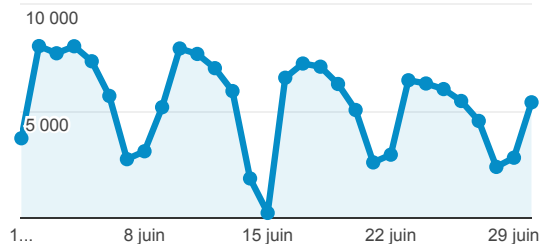

Xpair - Rapport mensuel

1 juin 2014 - 30 juin 2014

Toutes les sessions
100,00 %

+ Ajouter un segment

Visites

159 345

% du total : 100,00 % (159 345)

Nouvelles visites (en %)

68,77 %

Moyenne du site : 68,77 % (0,00 %)

Durée moyenne de la visite

00:01:58

Moyenne du site : 00:01:58 (0,00 %)

Pages vues

360 120

% du total : 100,00 % (360 120)

Taux de rebond

69,64 %

Moyenne du site : 69,64 % (0,00 %)

Pages/visite

2,26

Moyenne du site : 2,26 (0,00 %)

Analyse par Villes

- Paris
- (not set)
- Lyon
- Verrieres-le-Buisson
- Toulouse
- Autres

Visites

● Sessions

Rubriques les plus consultées

- Conseils
- Produits
- Www
- Formation
- Communaute
- Autres

Visites par Supports

- organic
- referral
- (none)
- cpc
- email
- Autres