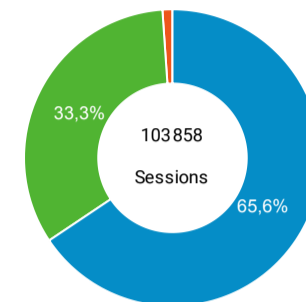

Sessions Nouveaux utilisateurs

Visites

103 858

% du total : 100,00 % (103858)

Sessions par sous-domaines

/consulter_savoir_faire/ / / /innovation/
/actualite_experts/ Autres

Appareils

desktop mobile tablet