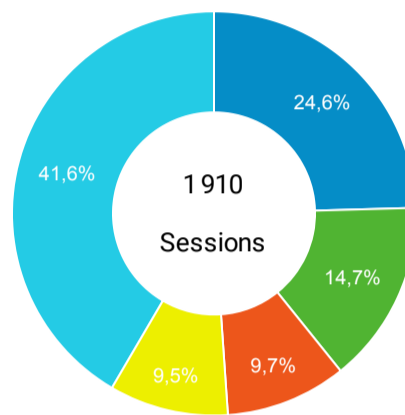

Sessions Nouveaux utilisateurs

Visites

103 858

% du total : 100,00 % (103858)

Sessions par sous-domaines

/consulter_savoir_faire/ / / /innovation/
/actualite_experts/ Autres

Appareils

desktop mobile tablet