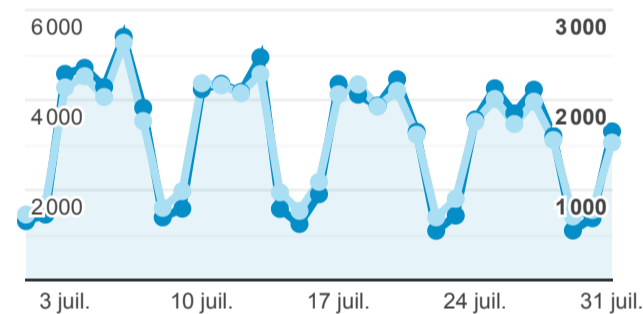

XPAIR - rapport mensuel

1 juil. 2023 - 31 juil. 2023

Tous les utilisateurs
100,00 %, Sessions

Pages vues

168 751

% du total : 100,00 % (168751)

Pages par visite

1,62

Valeur moy. pour la vue : 1,62 (0,00 %)

Durée moyenne des visites

00:01:21

Valeur moy. pour la vue : 00:01:21 (0,00 %)

% nouvelles visites

62,98 %

Valeur moy. pour la vue : 62,98 % (0,00 %)

Sessions et Nouveaux utilisateurs

Sessions Nouveaux utilisateurs

Visites

103 858

% du total : 100,00 % (103858)

Sessions par sous-domaines

/consulter_savoir_faire/ / / /innovation/
/actualite_experts/ Autres

Appareils

desktop mobile tablet