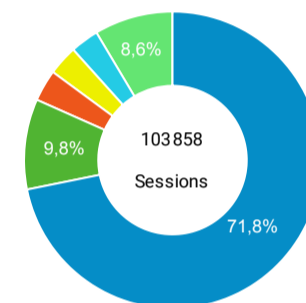

Source

google (direct) bing Email_CM
xpair.com Autres

Pages les plus consultés

Page	Sessions
/	5 219
/cours/relation-debit-vitesse-section-passage.htm	2 226
/cours/relation-debit-puissance-ecart-temperature.htm	1 560
/cours/relation-debit-puissance-ecart.htm	1 304
/actualite_experts/refroidissement-adiabatique-futur-climatisation.htm	1 206