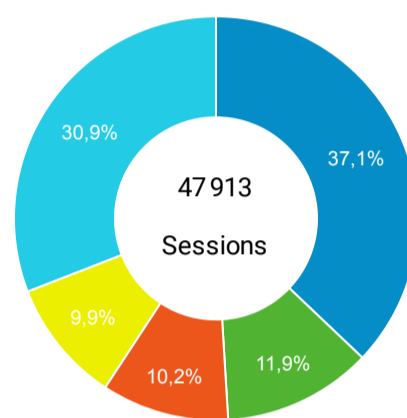

● Sessions ● Nouveaux utilisateurs

Visites

132 032

% du total : 100,00 % (132032)

Sessions par sous-domaines

■ /consulter_savoir_faire/ ■ /innovation/ ■ / ■ (not set)
 ■ Autres

Appareils

■ desktop ■ mobile ■ tablet