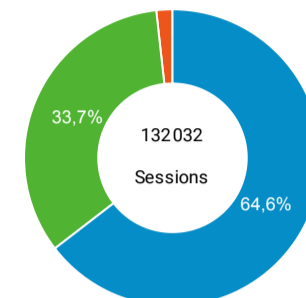

● Sessions ● Nouveaux utilisateurs

Visites

132 032

% du total : 100,00 % (132032)

Sessions par sous-domaines

■ /consulter_savoir_faire/ ■ /innovation/ ■ / ■ (not set)
 ■ Autres

Appareils

■ desktop ■ mobile ■ tablet

Source

■ google ■ (direct) ■ bing ■ xpair.com
 ■ Email_CM ■ Autres

Pages les plus consultés

Page	Sessions
/	7 950
(not set)	4 736
/lexique/definition/btu.htm	2 205
/consulter_savoir_faire/surpression-eau/rappel-technique-calcul-debit-hauteur-manometrique-reservoir.htm	1 751
/actualite_experts/re2020-evolutions-nouveautes-avis-bureau-etudes-referent.htm	1 499