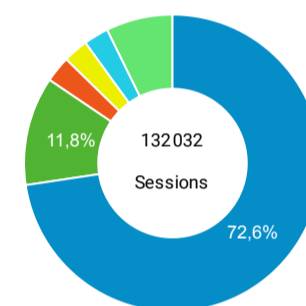

Source

■ google ■ (direct) ■ bing ■ xpair.com
■ Email_CM ■ Autres

Pages les plus consultés

Page	Sessions
/	7 950
(not set)	4 736
/lexique/definition/btu.htm	2 205
/consulter_savoir_faire/surpression-eau/rappel-technique-calcul-debit-hauteur-manometrique-reservoir.htm	1 751
/actualite_experts/re2020-evolutions-nouveautes-avis-bureau-etudes-referent.htm	1 499