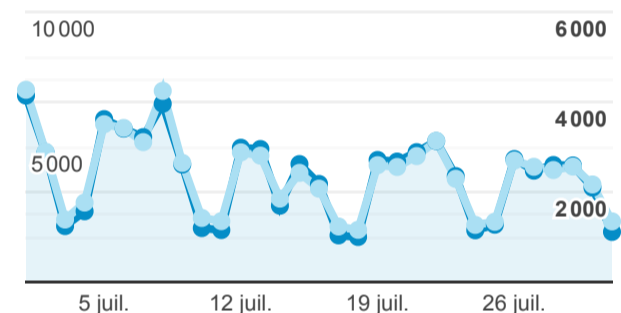

XPAIR - rapport mensuel

1 juil. 2021 - 31 juil. 2021

Tous les utilisateurs
 100,00 %, Sessions

Pages vues

195 320

% du total : 100,00 % (195320)

Pages par visite

1,48

Valeur moy. pour la vue : 1,48 (0,00 %)

Durée moyenne des visites

00:01:12

Valeur moy. pour la vue : 00:01:12 (0,00 %)

% nouvelles visites

69,70 %

Valeur moy. pour la vue : 69,70 % (0,00 %)

Sessions et Nouveaux utilisateurs

● Sessions ● Nouveaux utilisateurs

Visites

132 032

% du total : 100,00 % (132032)

Sessions par sous-domaines

■ /consulter_savoir_faire/ ■ /innovation/ ■ / ■ (not set)
 ■ Autres

Appareils

■ desktop ■ mobile ■ tablet