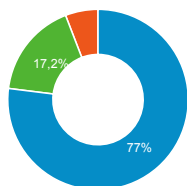

- conseils.xpair.com/
- formation.xpair.com/
- outils.xpair.com/
- www.xpair.com/
- produits.xpair.com/
- Autres

Durée Moyenne par Visite

00:01:25

Valeur moy. pour la vue : 00:01:25
(0,00 %)

Appareils

- desktop
- mobile
- tablet

Sources

- google / organic
- (direct) / (none)
- images.google.fr / referral
- Autres

Type d'utilisateur

- New Visitor
- Returning Visitor

Sessions

Sessions

Pays

- France
- Morocco
- Autres