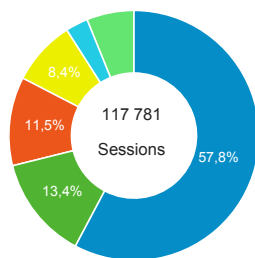

Statistiques Mensuel - XPair

1 juil. 2016 - 31 juil. 2016

Tous les utilisateurs
100,00 %, Sessions

Visites

118 238

% du total : 100,00 % (118 238)

Pages vues

208 658

% du total : 100,00 % (208 658)

Moyenne Pages Vues

1,76

Valeur moy. pour la vue : 1,76
(0,00 %)

Taux de rebond

72,43 %

Valeur moy. pour la vue : 72,43 %
(0,00 %)

TOP Rubriques

- conseils.xpair.com/
- formation.xpair.com/
- outils.xpair.com/
- www.xpair.com/
- produits.xpair.com/
- Autres