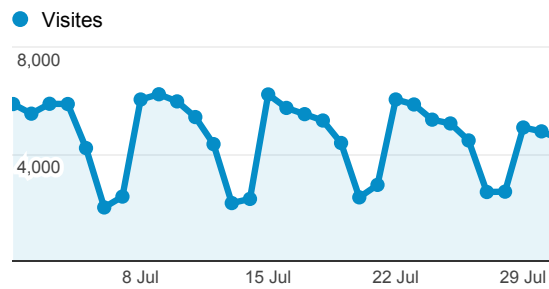

Xpair - Rapport mensuel

1 juil. 2013 - 31 juil. 2013

Analyse par Villes

- Paris
- (not set)
- Lyon
- Toulouse
- Montrouge
- Autres

Visites

Rubriques les plus consultées

- Conseils
- Formation
- Produits
- Emploi
- Communauté
- Autres

Visites par Supports

- organic
- (none)
- referral
- cpc
- (not set)
- Autres