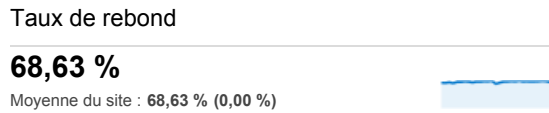

Xpair - Rapport mensuel

1 juil. 2013 - 31 juil. 2013

Analyse par Villes

- Paris
- (not set)
- Lyon
- Toulouse
- Montrouge
- Autres

Visites

Rubriques les plus consultées

- Conseils
- Formation
- Produits
- Emploi
- Communauté
- Autres

Visites par Supports

- organic
- (none)
- referral
- cpc
- (not set)
- Autres