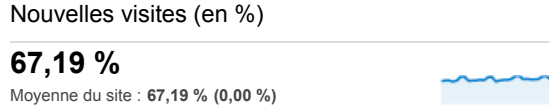

Xpair - Rapport mensuel

1 juil. 2013 - 31 juil. 2013

Analyse par Villes

- Paris
- (not set)
- Lyon
- Toulouse
- Montrouge
- Autres

Visites

Rubriques les plus consultées

- Conseils
- Formation
- Produits
- Emploi
- Communauté
- Autres

Visites par Supports

- organic
- (none)
- referral
- cpc
- (not set)
- Autres