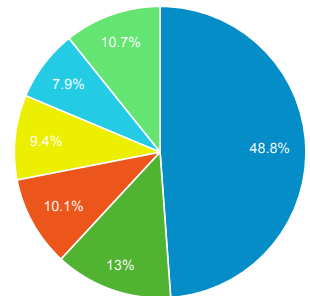

Xpair - Rapport mensuel

1 juil. 2013 - 31 juil. 2013

Analyse par Villes

- Paris
- (not set)
- Lyon
- Toulouse
- Montrouge
- Autres

Visites

Rubriques les plus consultées

- Conseils
- Formation
- Produits
- Emploi
- Communauté
- Autres

Visites par Supports

- organic
- (none)
- referral
- cpc
- (not set)
- Autres