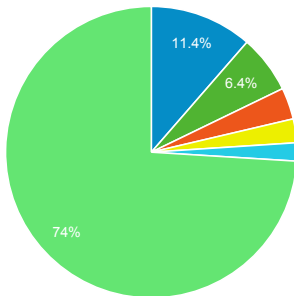

Xpair - Rapport mensuel

1 juil. 2013 - 31 juil. 2013

Analyse par Villes

- Paris
- (not set)
- Lyon
- Toulouse
- Montrouge
- Autres

Visites

Rubriques les plus consultées

- Conseils
- Formation
- Produits
- Emploi
- Communauté
- Autres

Visites par Supports

- organic
- (none)
- referral
- cpc
- (not set)
- Autres