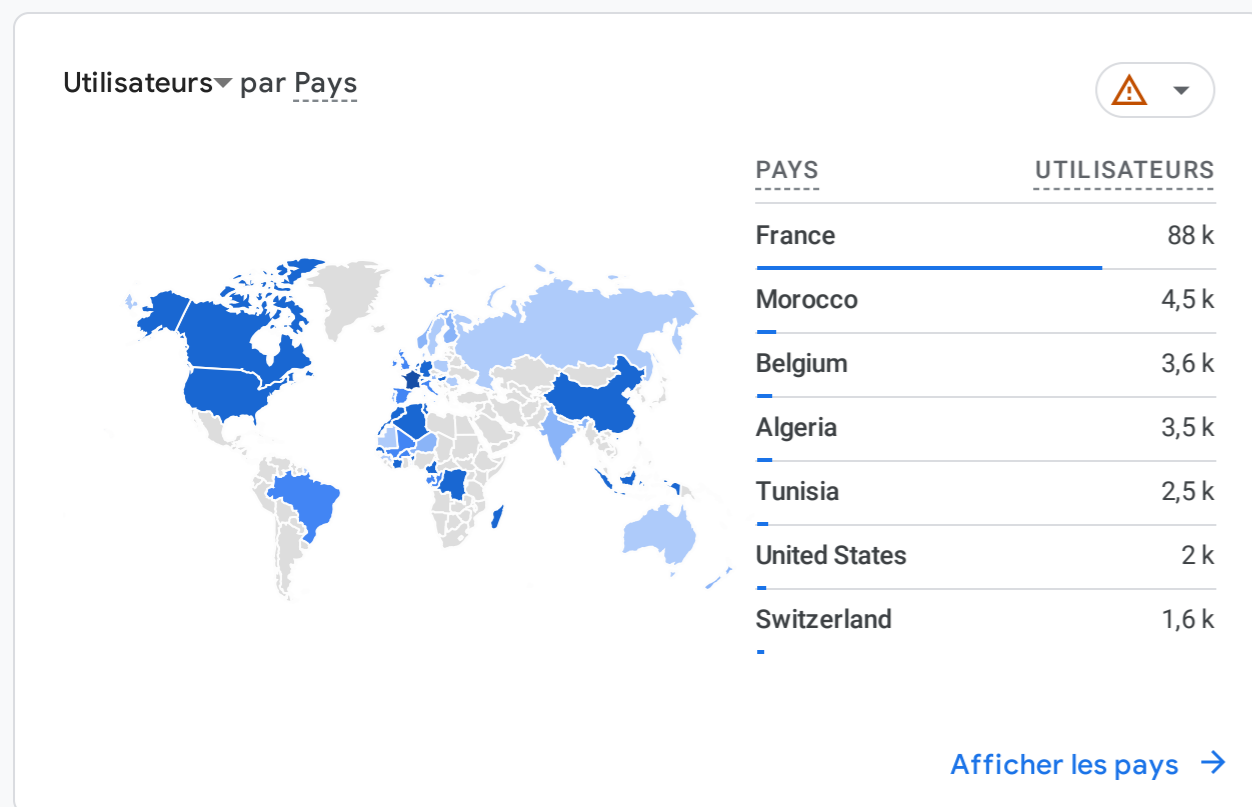

Tous les utilisateurs [Ajouter une comparaison](#)

Personnalisée 1 janv. - 31 janv. 2024

Instantané des rapports

D'OÙ PROVIENNENT VOS NOUVEAUX UTILISATEURS ?

QUELLES SONT VOS PRINCIPALES CAMPAGNES ?

QUELS SONT VOS PRINCIPAUX ÉVÉNEMENTS ?

QUELLES PAGES ET QUELS ÉCRANS GÉNÈRENT LE PLUS DE VUES ?

QUELLES SONT VOS MEILLEURES CONVERSIONS ?