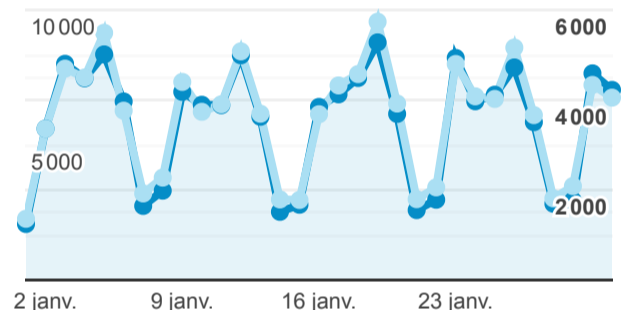

XPAIR - rapport mensuel

1 janv. 2023 - 31 janv. 2023

Tous les utilisateurs
100,00 %, Sessions

Pages vues

291 194

% du total : 100,00 % (291 194)

Pages par visite

1,52

Valeur moy. pour la vue : 1,52 (0,00 %)

Durée moyenne des visites

00:01:17

Valeur moy. pour la vue : 00:01:17 (0,00 %)

% nouvelles visites

73,22 %

Valeur moy. pour la vue : 73,22 % (0,00 %)

Sessions et Nouveaux utilisateurs

Sessions Nouveaux utilisateurs

Visites

191 165

% du total : 100,00 % (191 165)

Sessions par sous-domaines

/consulter_savoir_faire/ (not set) /innovation/ /
Autres

Appareils

desktop mobile tablet