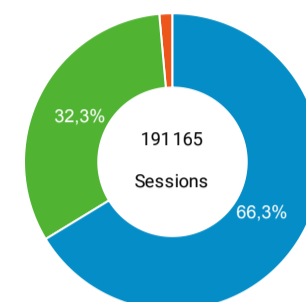

Sessions Nouveaux utilisateurs

Visites

191 165

% du total : 100,00 % (191 165)

Sessions par sous-domaines

/consulter_savoir_faire/ (not set) /innovation/ /
Autres

Appareils

desktop mobile tablet

Source

google (direct) bing xpair.com
Email_CM Autres

Pages les plus consultés

Page	Sessions
(not set)	10 413
/	8 622
/cours/relation-debit-vitesse-section-passage.htm	4 771
/cours/relation-debit-puissance-ecart-temperature.htm	2 772
/actualite_experts/ventilation-qualite-air-reglementation.htm	2 228