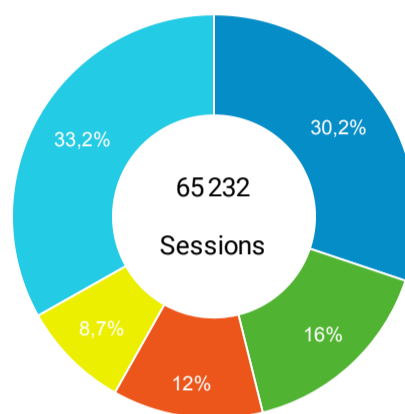

Sessions Nouveaux utilisateurs

Visites

191 165

% du total : 100,00 % (191 165)

Sessions par sous-domaines

/consulter_savoir_faire/ (not set) /innovation/ /
Autres

Appareils

desktop mobile tablet

Source

google (direct) bing xpair.com
Email_CM Autres

Pages les plus consultés

Page	Sessions
(not set)	10 413
/	8 622
/cours/relation-debit-vitesse-section-passage.htm	4 771
/cours/relation-debit-puissance-ecart-temperature.htm	2 772
/actualite_experts/ventilation-qualite-air-reglementation.htm	2 228