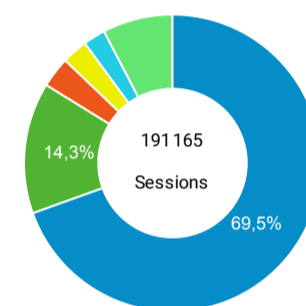

Sessions Nouveaux utilisateurs

Visites

191 165

% du total : 100,00 % (191 165)

Sessions par sous-domaines

/consulter_savoir_faire/ (not set) /innovation/ /
Autres

Appareils

desktop mobile tablet

Source

google (direct) bing xpair.com
Email_CM Autres

Pages les plus consultés

Page	Sessions
(not set)	10 413
/	8 622
/cours/relation-debit-vitesse-section-passage.htm	4 771
/cours/relation-debit-puissance-ecart-temperature.htm	2 772
/actualite_experts/ventilation-qualite-air-reglementation.htm	2 228