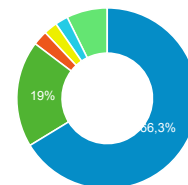

Source

■ google ■ (direct)
■ xpair.com ■ bing
■ Email_CM ■ Autres