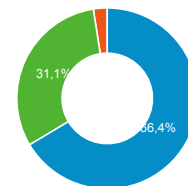

Appareils

■ desktop ■ mobile ■ tablet