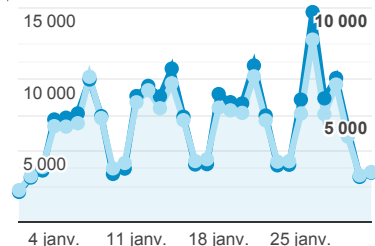

XPAIR - rapport mensuel

1 janv. 2021 - 31 janv. 2021

Tous les utilisateurs
 100,00 %, Sessions

Pages vues

367 982

% du total : 100,00 % (367 982)

Pages par visite

1,54

Valeur moy. pour la vue : 1,54
 (0,00 %)

Durée moyenne des visites

00:01:08

Valeur moy. pour la vue : 00:01:08
 (0,00 %)

% nouvelles visites

75,58 %

Valeur moy. pour la vue : 75,58 %
 (0,00 %)

Sessions et Nouveaux utilisateurs

● Sessions
 ● Nouveaux utilisateurs

Visites

239 696

% du total : 100,00 % (239 696)

Sessions par sous-domaines

■ /consulter_savoir_faire/ ■ /actualite_experts/
 ■ /innovation/ ■ (not set) ■ Autres

Appareils