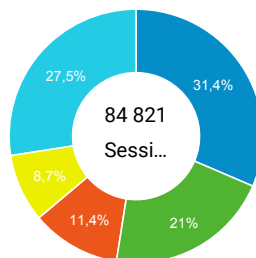

● Sessions
 ● Nouveaux utilisateurs

Visites

239 696

% du total : 100,00 % (239 696)

Sessions par sous-domaines

■ /consulter_savoir_faire/ ■ /actualite_experts/
 ■ /innovation/ ■ (not set) ■ Autres

Appareils