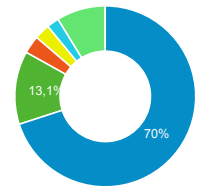

Source

■ google ■ (direct) ■ bing
■ xpair.com ■ Email_CM
■ Autres