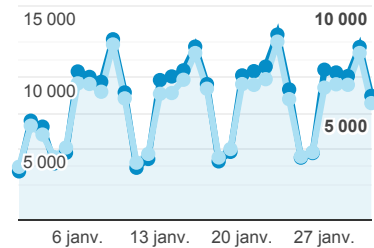

XPAIR - rapport mensuel

1 janv. 2020 - 31 janv. 2020

Tous les utilisateurs
 100,00 %, Sessions

Pages vues

343 599

% du total : 100,00 % (343 599)

Pages par visite

1,61

Valeur moy. pour la vue : 1,61
 (0,00 %)

Durée moyenne des visites

00:01:20

Valeur moy. pour la vue : 00:01:20
 (0,00 %)

% nouvelles visites

72,26 %

Valeur moy. pour la vue : 72,26 %
 (0,00 %)

Sessions et Nouveaux utilisateurs

● Sessions
 ● Nouveaux utilisateurs

Visites

213 169

% du total : 100,00 % (213 169)

Sessions par sous-domaines

■ (not set) ■ /consulter_savoir_faire/
 ■ /actualite_experts/ ■ /consulter_parole_expert/
 ■ Autres