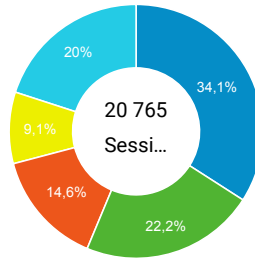

● Sessions
 ● Nouveaux utilisateurs

Visites

213 169

% du total : 100,00 % (213 169)

Sessions par sous-domaines

■ (not set) ■ /consulter_savoir_faire/
 ■ /actualite_experts/ ■ /consulter_parole_expert/
 ■ Autres