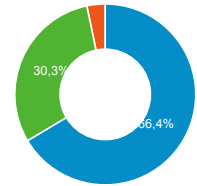

Appareils

■ desktop ■ mobile ■ tablet