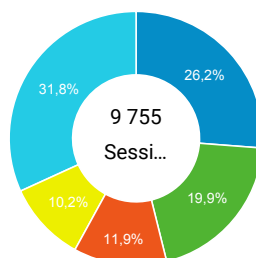

● Sessions
 ● Nouveaux utilisateurs

Visites

204 160

% du total : 125,74 % (162 366)

Sessions par sous-domaines

■ (not set) ■ /consulter_savoir_faire/
 ■ /actualite_thermpresse.htm
 ■ /consulter_parole_expert/ ■ Autres

Pages les plus consultés

Page	Sessions
/	9 168
(not set)	2 598
/cours/relation-debit-vitesse-section-passage.htm	2 587
/actualite_thermpresse.htm	2 505
/consulter_parole_expert/alimentation-fioul-chaudiere-vigilance-conseil.htm	1 878