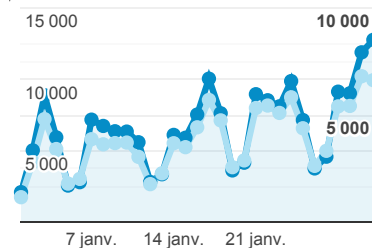

XPAIR - rapport mensuel

1 janv. 2019 - 31 janv. 2019

Tous les utilisateurs
 100,00 %, Sessions

Pages vues

284 292

% du total : 100,00 % (284 292)

Pages par visite

1,75

Valeur moy. pour la vue : 1,75
 (0,00 %)

Durée moyenne des visites

00:01:22

Valeur moy. pour la vue : 00:01:22
 (0,00 %)

% nouvelles visites

72,00 %

Valeur moy. pour la vue : 72,00 %
 (0,00 %)

Sessions et Nouveaux utilisateurs

● Sessions
 ● Nouveaux utilisateurs

Visites

204 160

% du total : 125,74 % (162 366)

Sessions par sous-domaines

■ (not set) ■ /consulter_savoir_faire/
 ■ /actualite_thermpresse.htm
 ■ /consulter_parole_expert/ ■ Autres