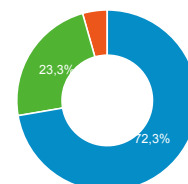

Appareils

■ desktop ■ mobile ■ tablet