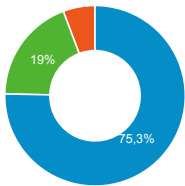

Appareils

- desktop
- mobile
- tablet