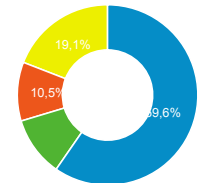

Sources

- google / organic
- (direct) / (none)
- images.google.fr / referral
- Autres