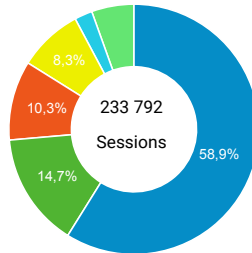

Statistiques Mensuel - XPair

1 janv. 2017 - 31 janv. 2017

Tous les utilisateurs
100,00 %, Sessions

Visites

233 792

% du total : 100,00 % (233 792)

Pages vues

417 282

% du total : 100,00 % (417 282)

Moyenne Pages Vues

1,78

Valeur moy. pour la vue : 1,78 (0,00 %)

Taux de rebond

73,88 %

Valeur moy. pour la vue : 73,88 %
(0,00 %)

TOP Rubriques

- conseils.xpair.com/
- formation.xpair.com/
- www.xpair.com/
- produits.xpair.com/
- outils.xpair.com/
- Autres